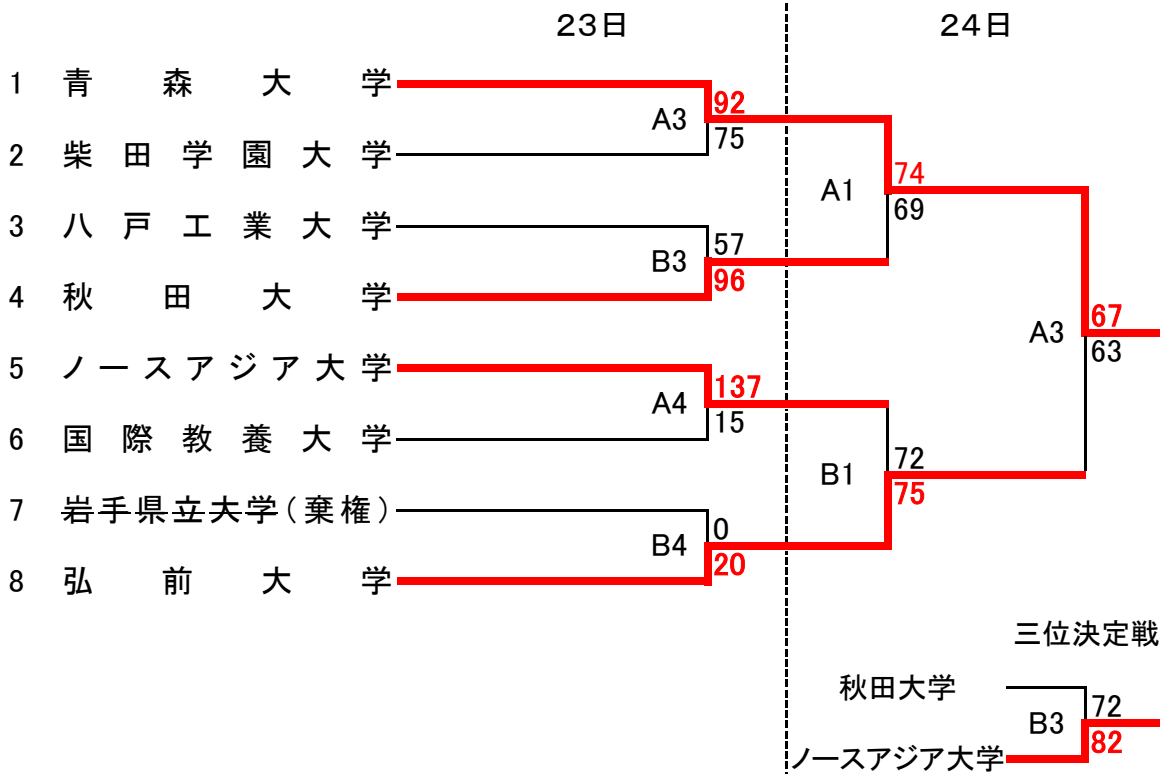

A・Bコート: 岩手県盛岡市渋民運動公園体育館

男子の部

女子の部

第24回 東北大学バスケットボールリーグ 二部南奥羽 結果

令和5年9月23日(土)～24日(日)

A・Bコート:宮城県・東北工業大学長町キャンパス体育館

【男子】

1回戦