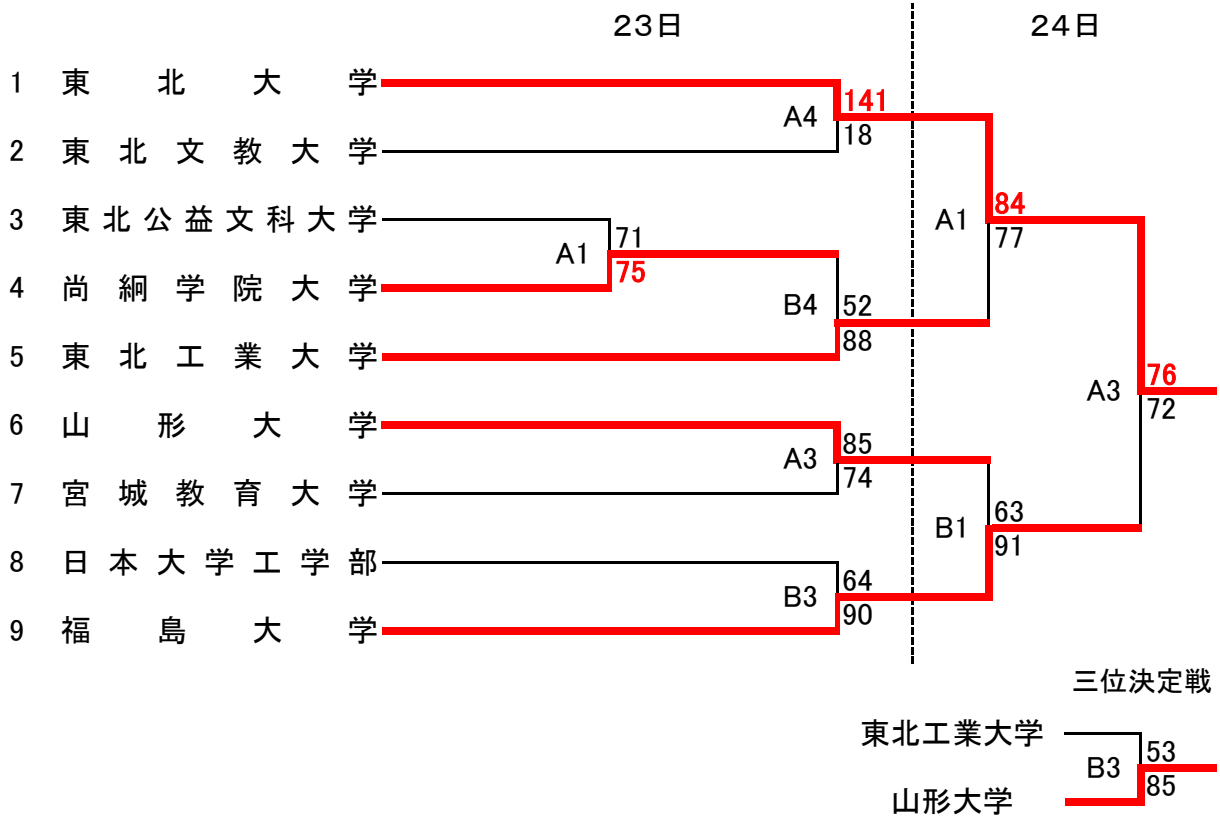

第24回 東北大学バスケットボールリーグ 二部南奥羽

令和5年9月23日(土)～24日(日)

A・Bコート: 宮城県・東北工業大学長町キャンパス体育館

男子の部