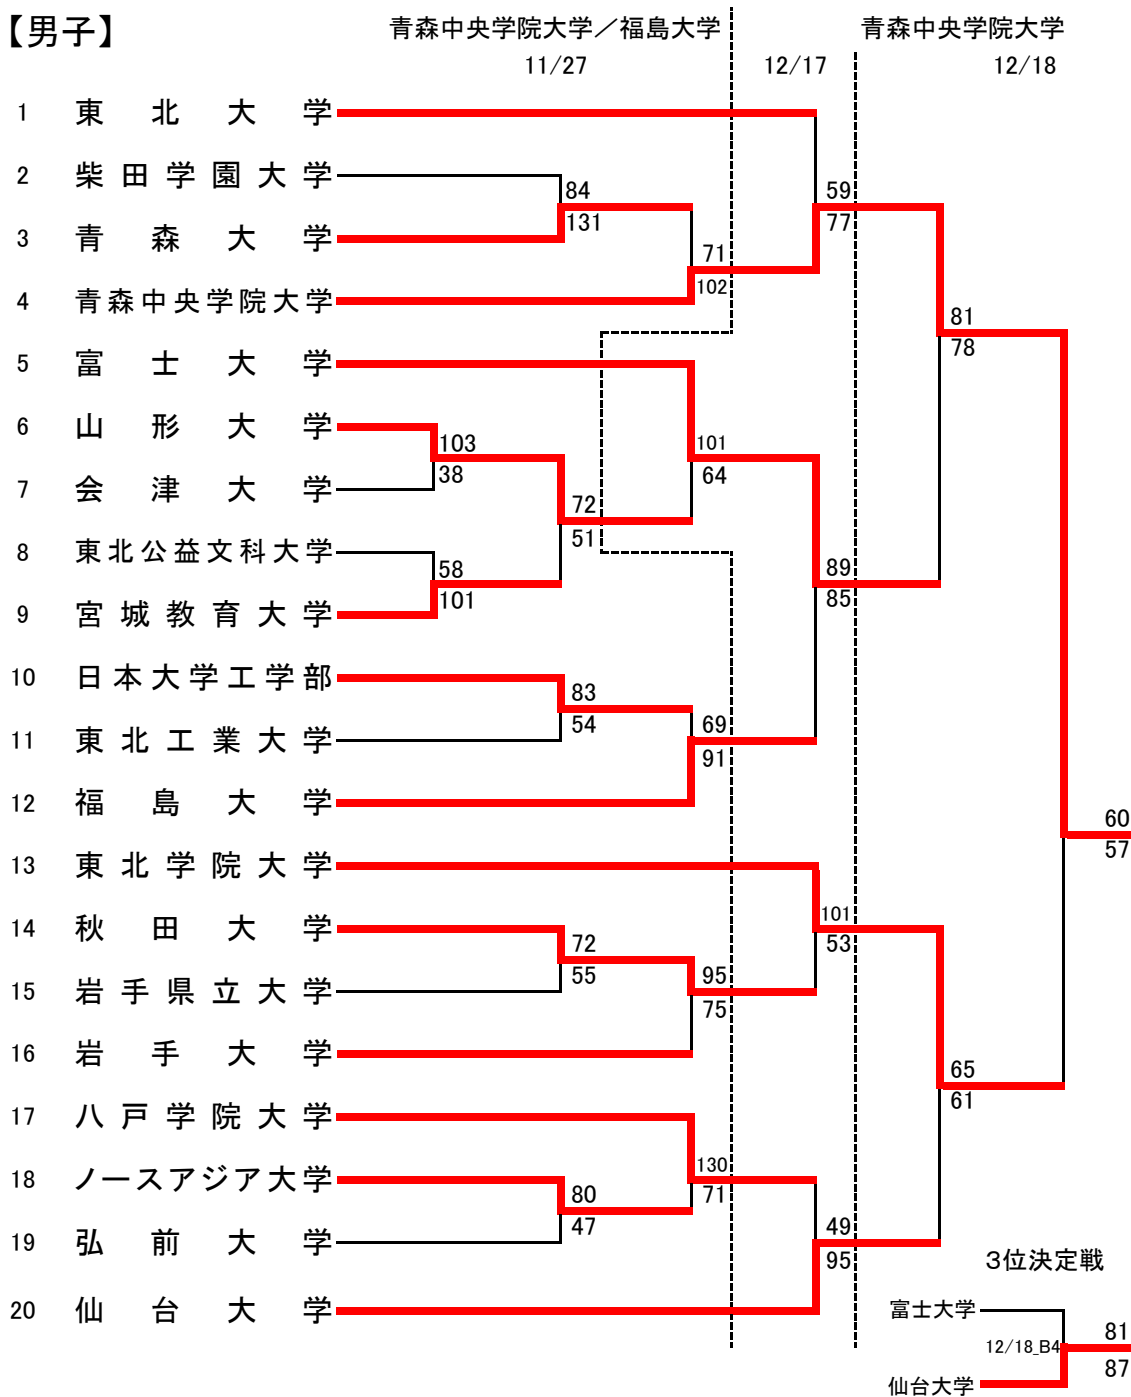

【3位決定戦】

女子

1位 東北学院大学

2位 富士大学

3位 八戸学院大学

4位 青森中央学院大学

最優秀選手賞	加藤瑞紀	(東北学院大学 2番)
敢闘賞	川村秋桜花	(富士大学 5番)
新人王	斉藤花帆	(東北学院大学 5番)
優秀選手賞	武田侑樹	(東北学院大学 8番)
優秀選手賞	高橋柊	(東北学院大学 7番)
優秀選手賞	畑中悠奈	(富士大学 25番)
優秀選手賞	大山美夢	(八戸学院大学 51番)
優秀選手賞	五十嵐愛莉	(青森中央学院大学 45番)

第46回 東北大学バスケットボール新人大会

期間: 令和4年11月27日(日)、12月17(土)~18日(日)

A/B: 青森中央大学

C/D: 福島大学

【男子】

【女子】