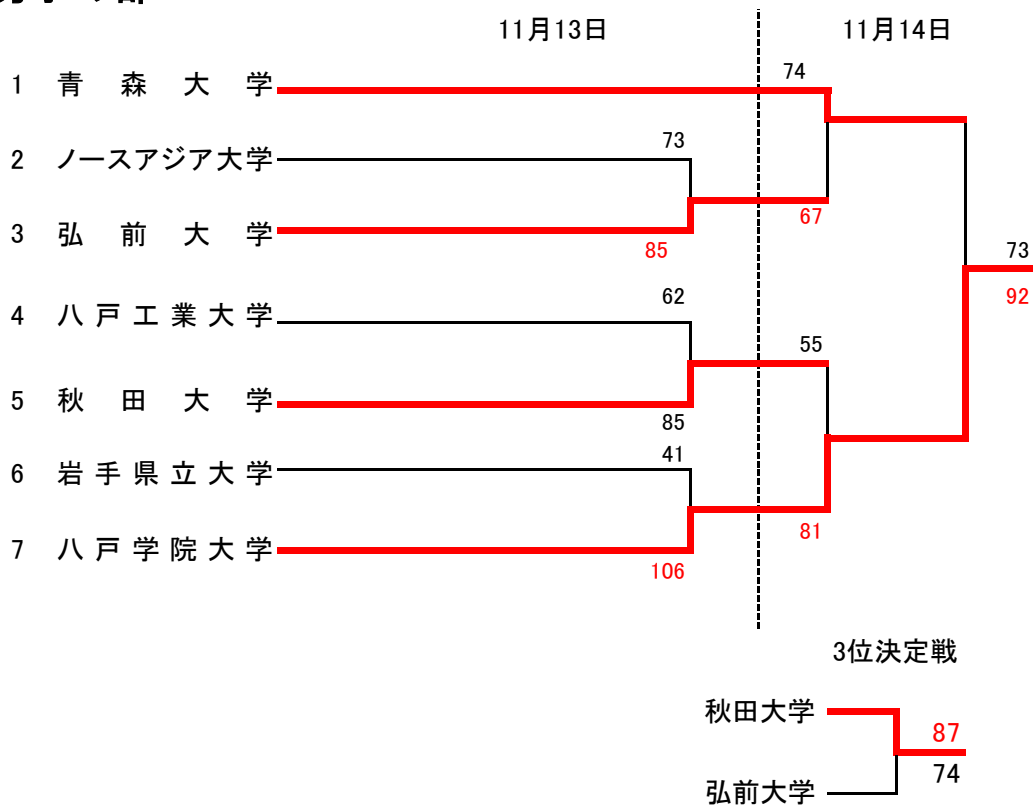

第22回東北大学バスケットボールリーグ二部北奥羽トーナメント 結果

会場: 青森中央学院大学体育館

男子の部