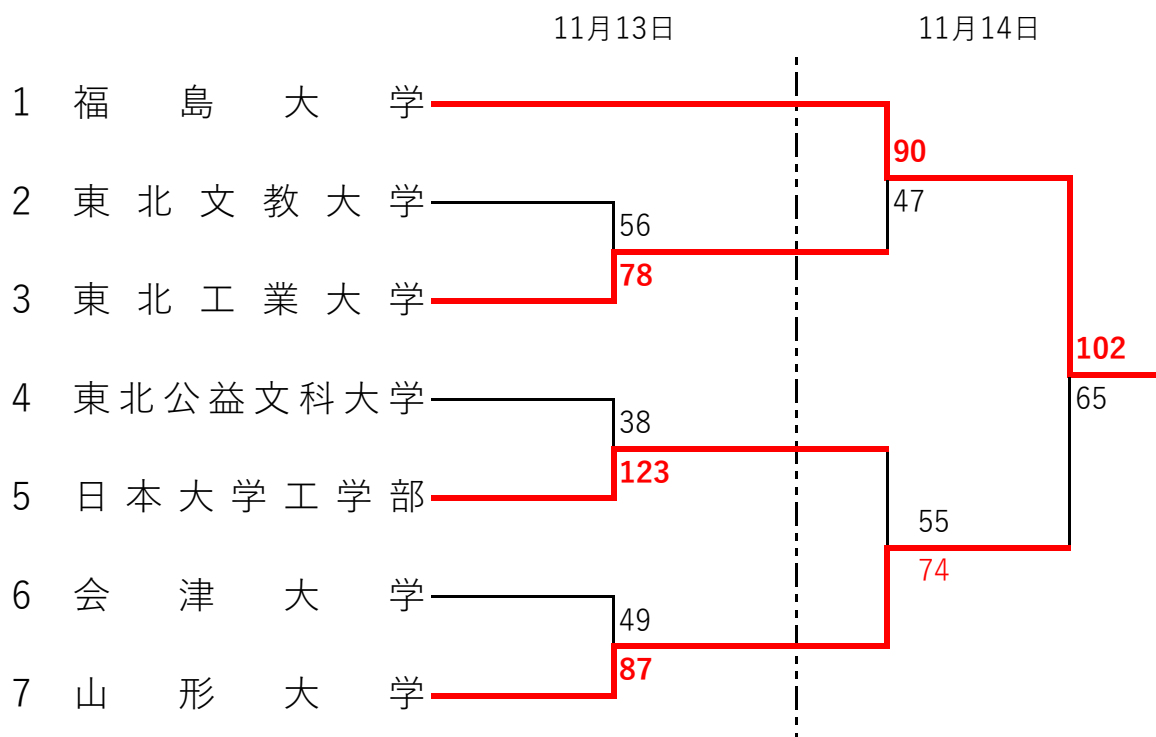

第22回東北大学バスケットボールリーグ二部南奥羽トーナメント 結果

会場: 福島大学体育館

男子の部