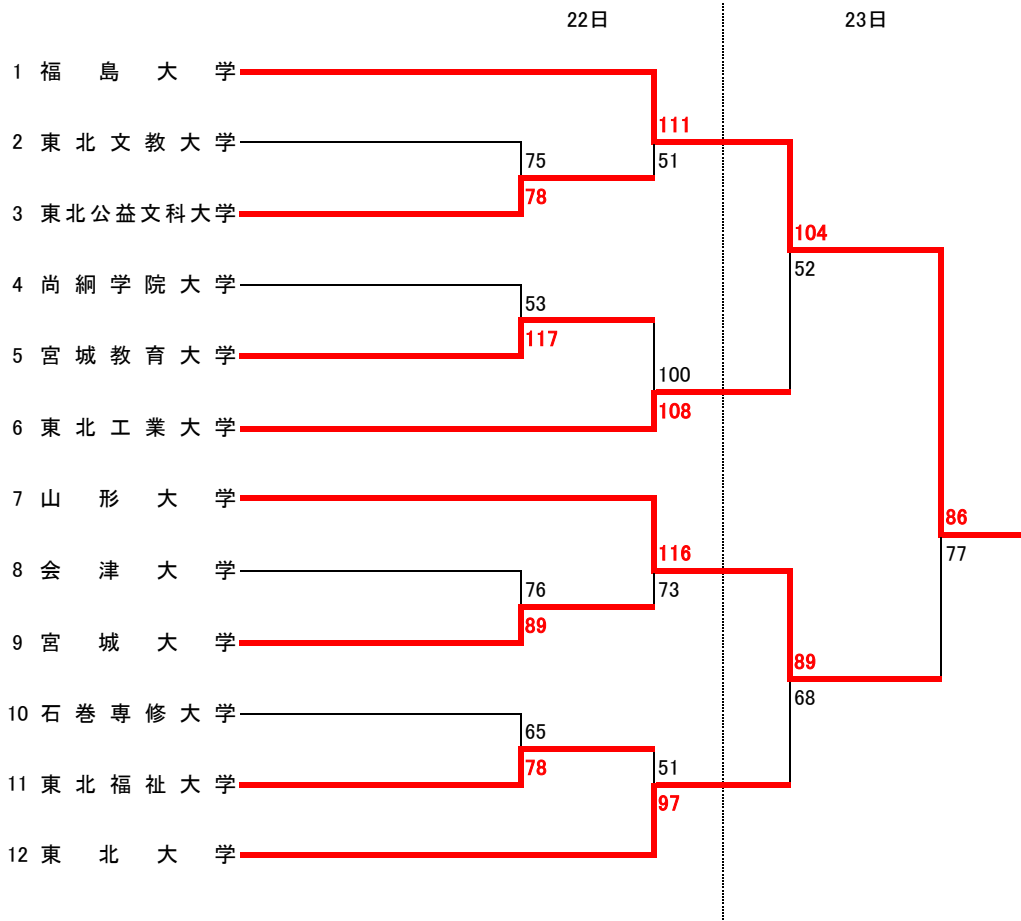

女子 決勝

		24 - 18					19 - 10	
東北大学	98	19 - 16	65	東北福祉大学	宮城教育大学	95	24 - 14	
		27 - 16					39	東北文教大学
		28 - 15						
		29 - 5						
						23 - 10		

女子 3位決定戦

男子 結果

福 島 大 学
山 形 大 学
東 北 大 学

優 勝
準優勝
3 位

女子 結果

東 北 大 学
東 北 福 祉 大 学
宮 城 教 育 大 学

※男子福島大学、女子東北大学は入れ替え戦へ

男子個人賞

最優秀選手賞

福島大学 # 6 神戸孝仁

女子個人賞

最優秀選手賞

東北大学 # 14 八木沙月

第19回東北大学バスケットボールリーグ二部南奥羽 結果

平成30年9月22日(土)、23日(日)

会場 東北学院大学 泉キャンパス

男子の部

3位決定戦

女子の部

3位決定戦