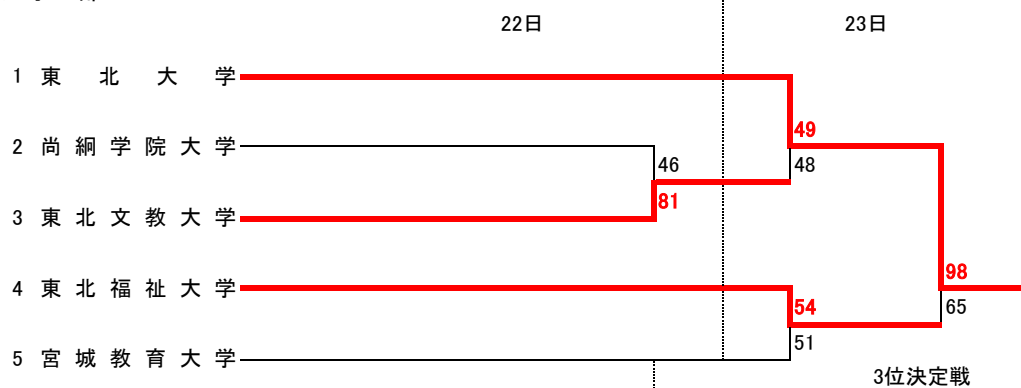

平成30年9月22日(土)、23日(日)

会場 東北学院大学 泉キャンパス

男子の部

3位決定戦

女子の部

3位決定戦