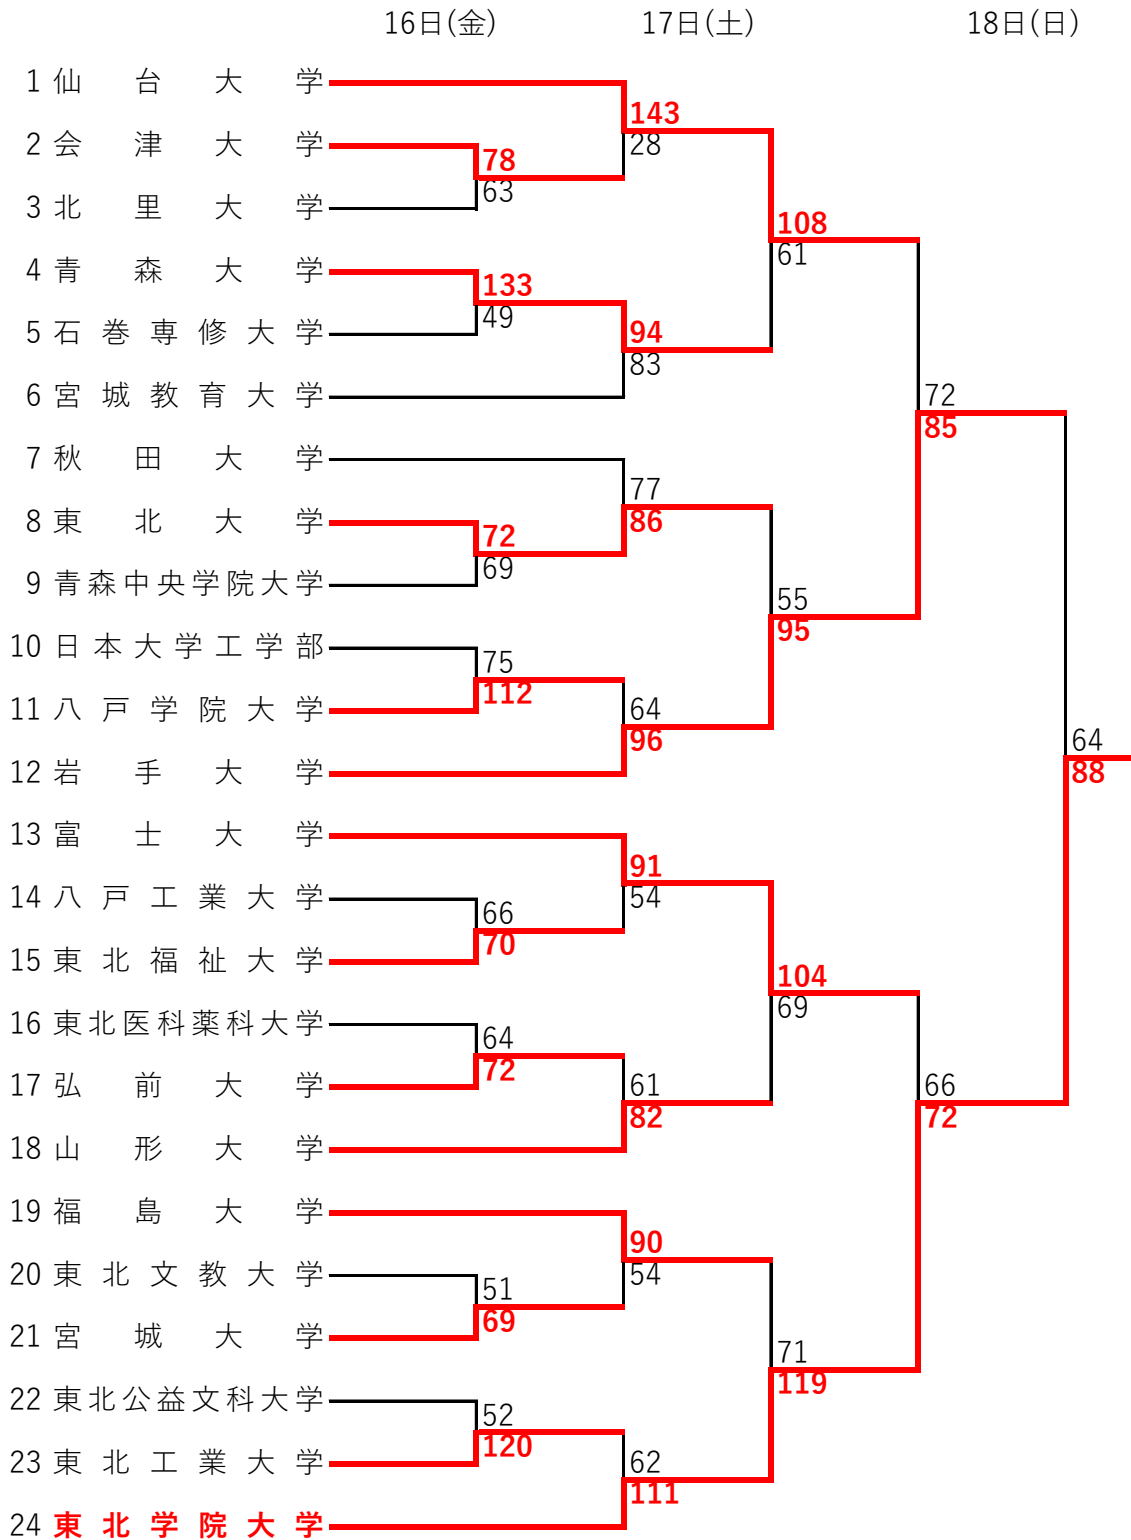

男子結果

優勝	東北学院大学
準優勝	岩手大学
3位	仙台大学
3位	富士大学

女子1回戦

岩手大学 88	31 - 9 17 - 8 17 - 19 23 - 24	60 東北大学	弘前大学 128	42 - 5 27 - 10 37 - 6 22 - 13	34 尚綱学院大学
富士大学 142	34 - 6 38 - 10 30 - 0 40 - 5	21 東北福祉大学	八戸学院大学 93	21 - 11 18 - 14 30 - 13 24 - 9	47 東北文教大学
仙台大学 109	21 - 11 34 - 8 25 - 4 29 - 10	33 宮城教育大学	山形大学 102	24 - 12 33 - 2 22 - 7 23 - 9	30 青森中央学院大学
福島大学 124	40 - 4 30 - 13 26 - 16 28 - 10	43 秋田大学			

女子2回戦

仙台大学 77	16 - 12 22 - 12 21 - 15 18 - 13	52 八戸学院大学	東北学院大学 84	27 - 10 18 - 12 13 - 14 26 - 13	49 弘前大学
山形大学 87	22 - 14 25 - 9 15 - 15 25 - 19	57 富士大学	岩手大学 81	20 - 21 20 - 24 21 - 13 20 - 18	76 福島大学

女子準決勝

仙台大学 66	19 - 20 9 - 19 18 - 10 20 - 13	62 東北学院大学	山形大学 83	17 - 15 23 - 18 20 - 24 23 - 18	75 岩手大学
---------	---	-----------	---------	--	---------

女子決勝

山形大学 87	16 - 21 28 - 24 23 - 11 20 - 11	67 仙台大学
---------	--	---------

女子結果

優勝	山形大学
準優勝	仙台大学
3位	東北学院大学
3位	岩手大学

第68回東北地区大学体育大会 勝ち上がり

平成29年6月16日(金)~18日(日)

<男子の部>

<女子の部>

16日(金)

17日(土)