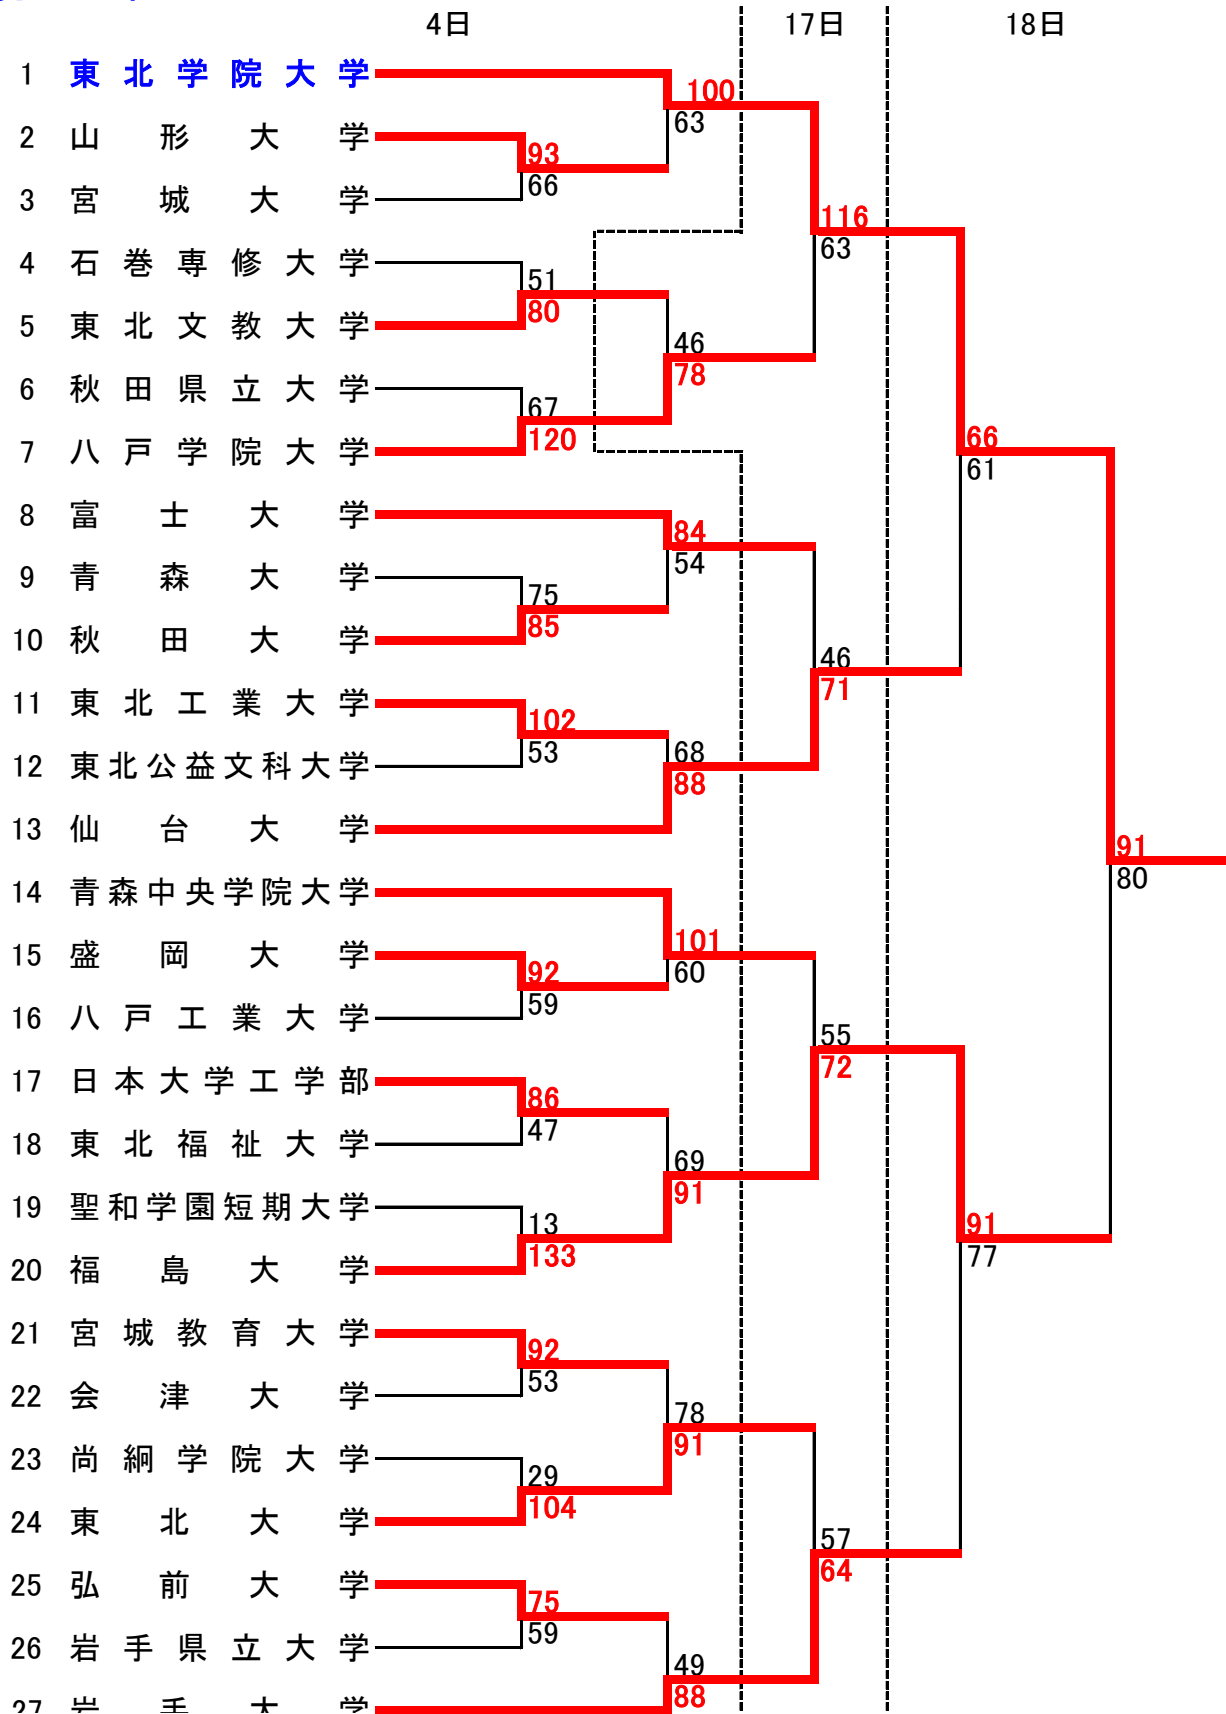

第40回 東北大学バスケットボール新人大会 勝ち上がり

平成28年12月4日(日)、17日(土)~18日(日)

男子の部