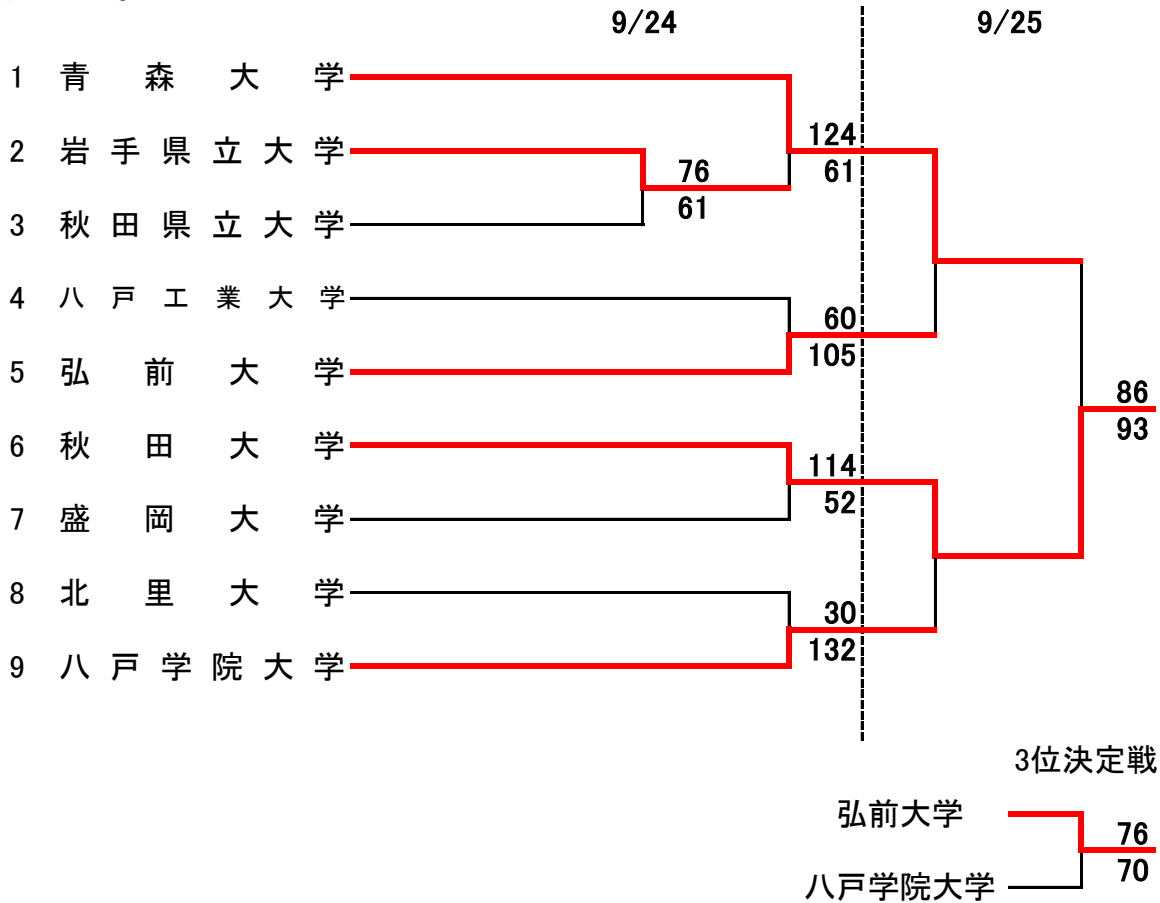

女子個人賞

最優秀選手賞

優秀選手賞

秋田大学

八戸学院大学

#8 佐藤 凌

#14 濱田 美里

二部 北奥羽 勝ち上がり

会場: 岩手大学体育館

男子の部

女子の部