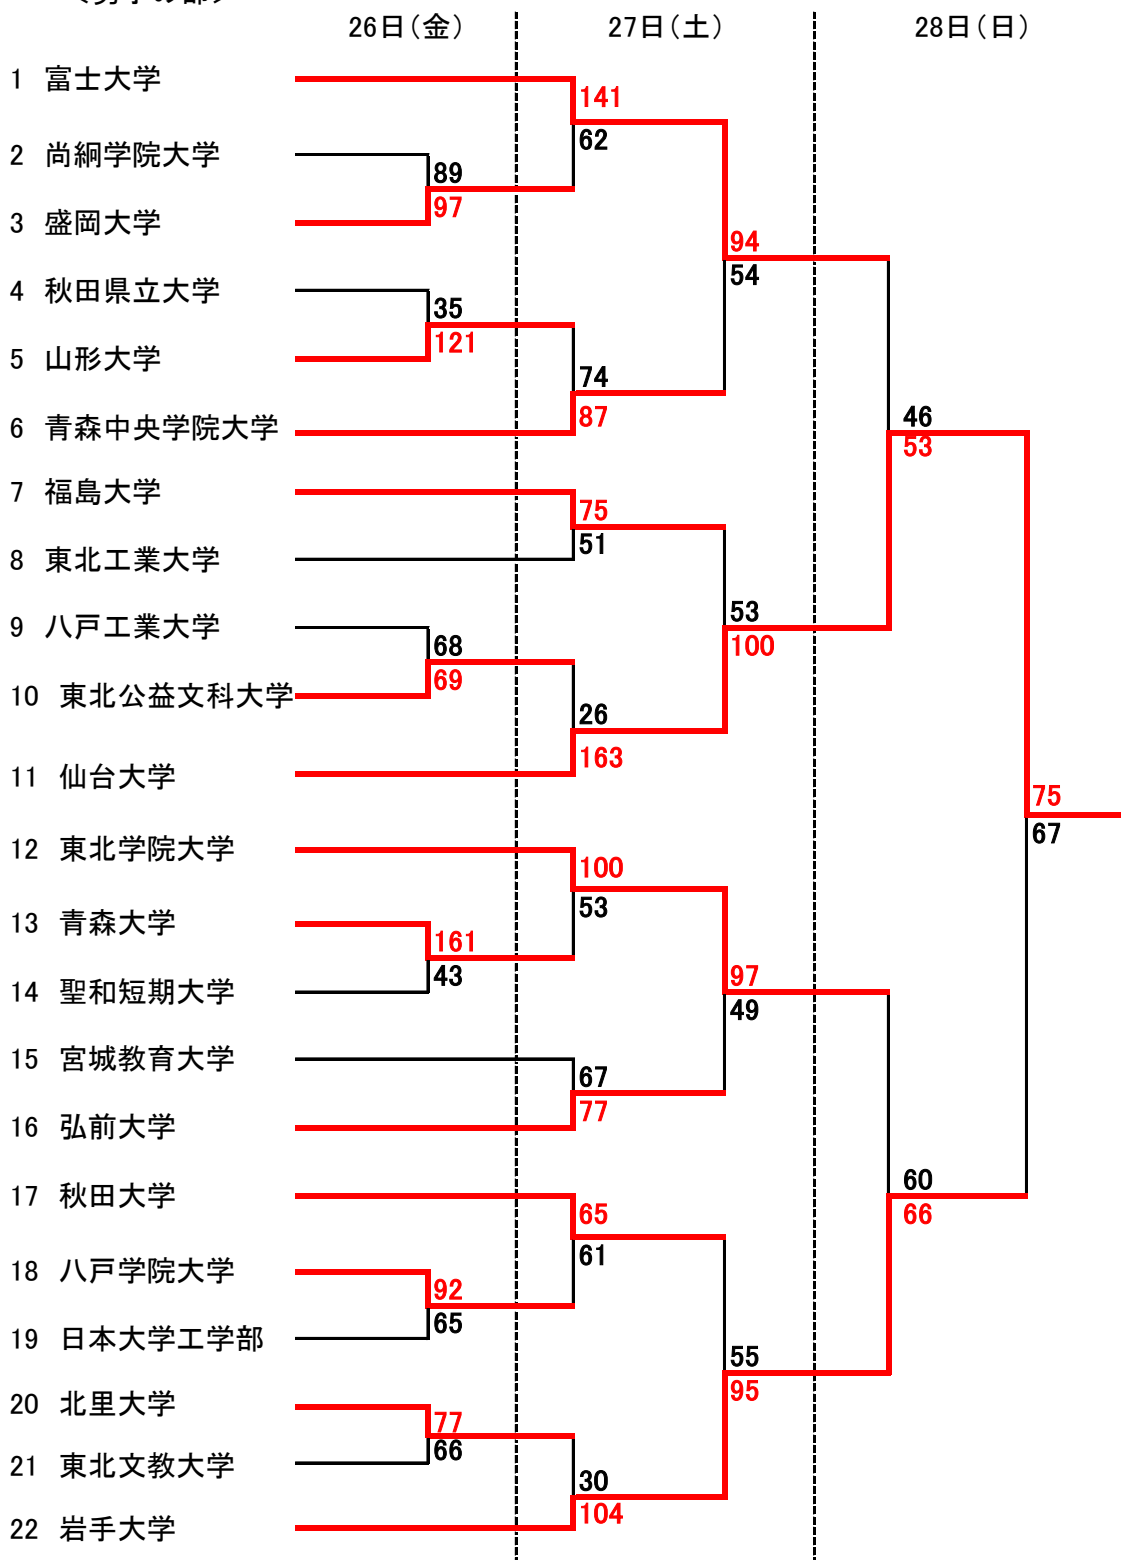

女子決勝

	21	—	15	
山形大学	14	—	18	
74	13	—	21	73 東北学院大
	17	—	11	
	9		8	

女子結果

- 優勝 **山形大学**
- 準優勝 **東北学院大学**
- 3位 **仙台大学**
- 3位 **福島大学**

第66回東北地区大学体育大会バスケットボールの部 男子勝ち上がり

平成27年6月26日(金)～28日(日)

<男子の部>