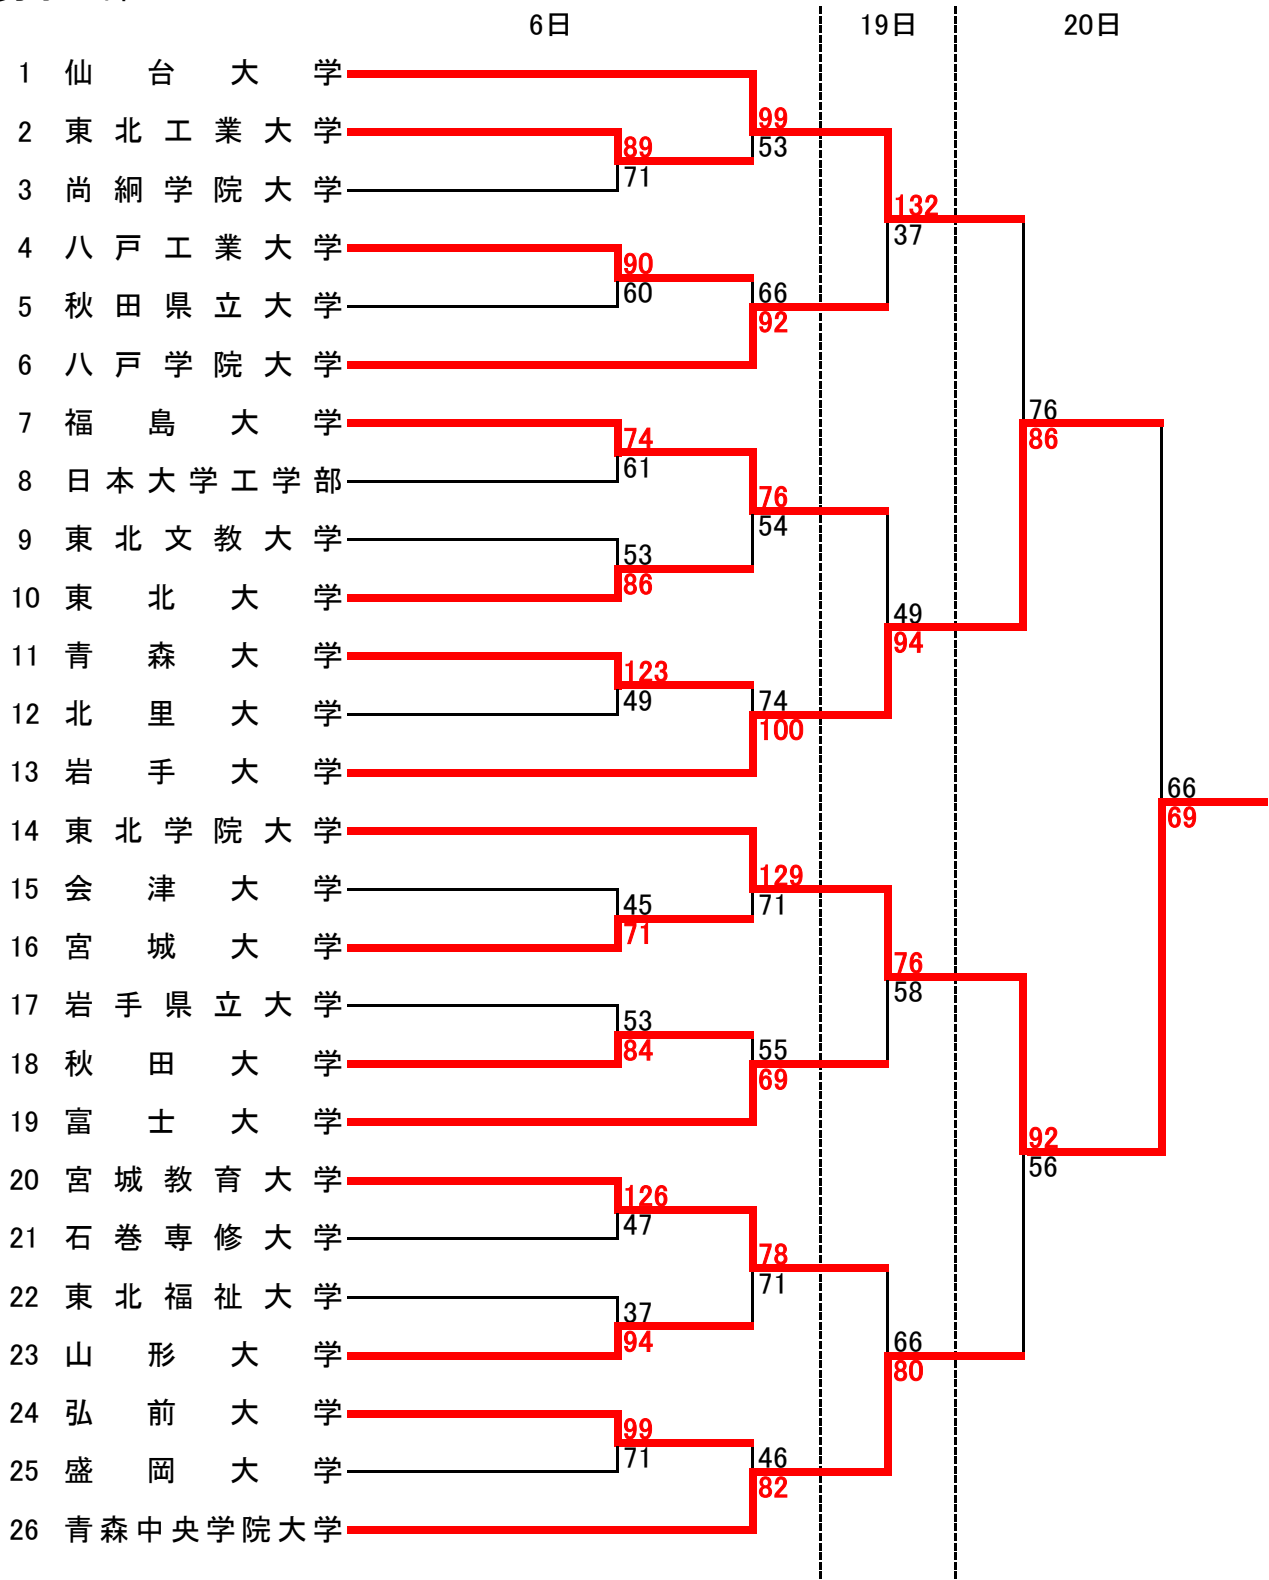

最終結果(女子)

優勝 東北学院 大学

2位 岩 手 大学

3位 山 形 大学

3位 仙 台 大学

個人賞

最優秀選手賞 中村 朱里 学院大 1年

敢闘賞 齊藤 絢子 岩手大 2年

優秀選手賞 菅原 早希 学院大 2年

優秀選手賞 伊沢 香南 学院大 1年

優秀選手賞 菅野 遥華 岩手大 1年

優秀選手賞 吉田 園佳 山形大 2年

優秀選手賞 最上 朝香 仙台大 2年

新人王 角田 穂乃香 学院大 1年

第39回 東北大学バスケットボール新人大会 勝ち上がり

平成27年12月6日(日)、19日(土)~20日(日)

A・B・Cコート:東北学院大学 泉キャンパス

D・E・Fコート:岩手大学

男子の部

女子の部