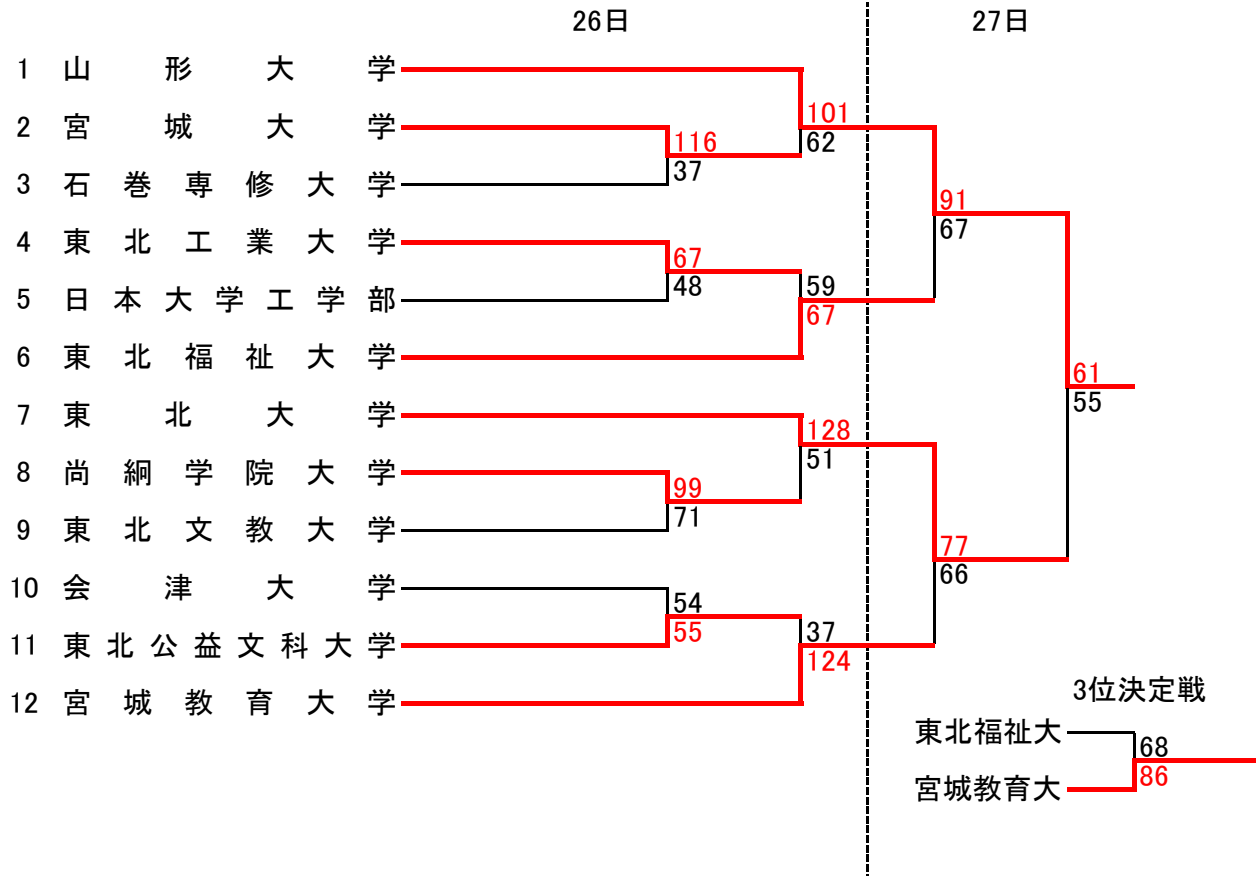

二部 南奥羽 勝ち上がり

会場: 東北学院大学泉キャンパス

男子の部