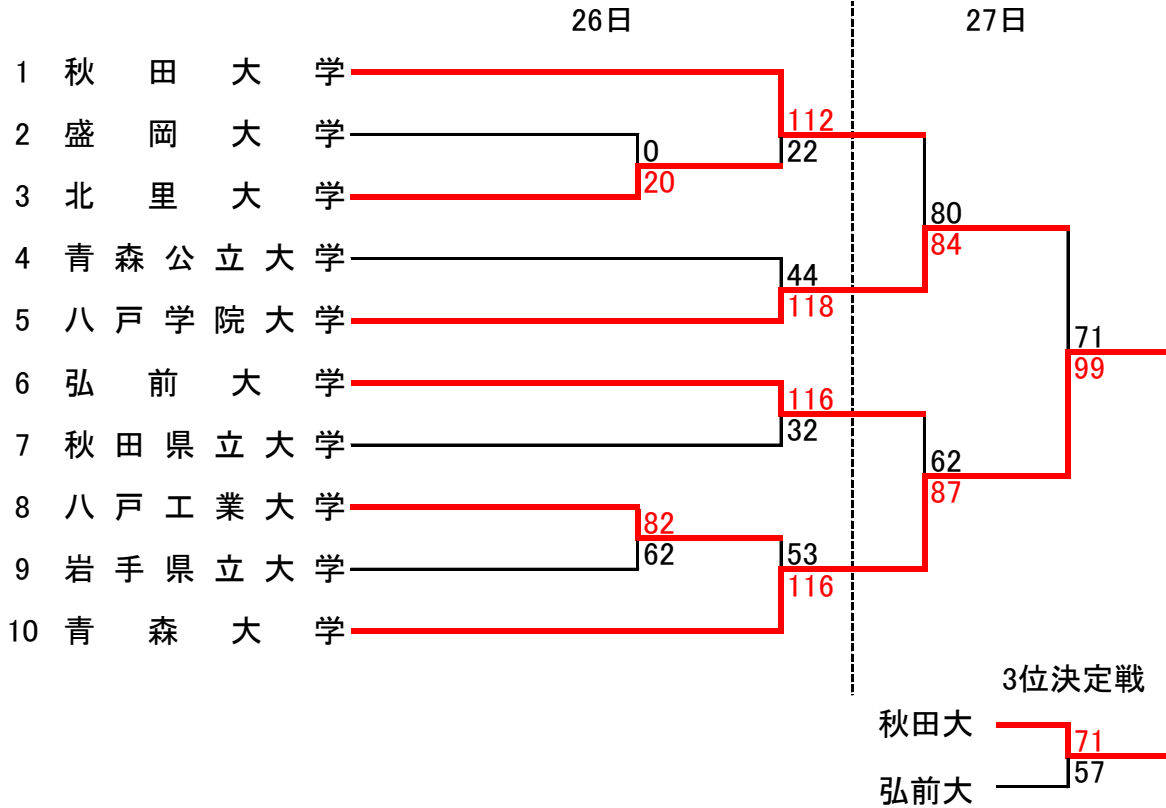

二部 北奥羽 勝ち上がり

会場: 弘前大学体育館

男子の部