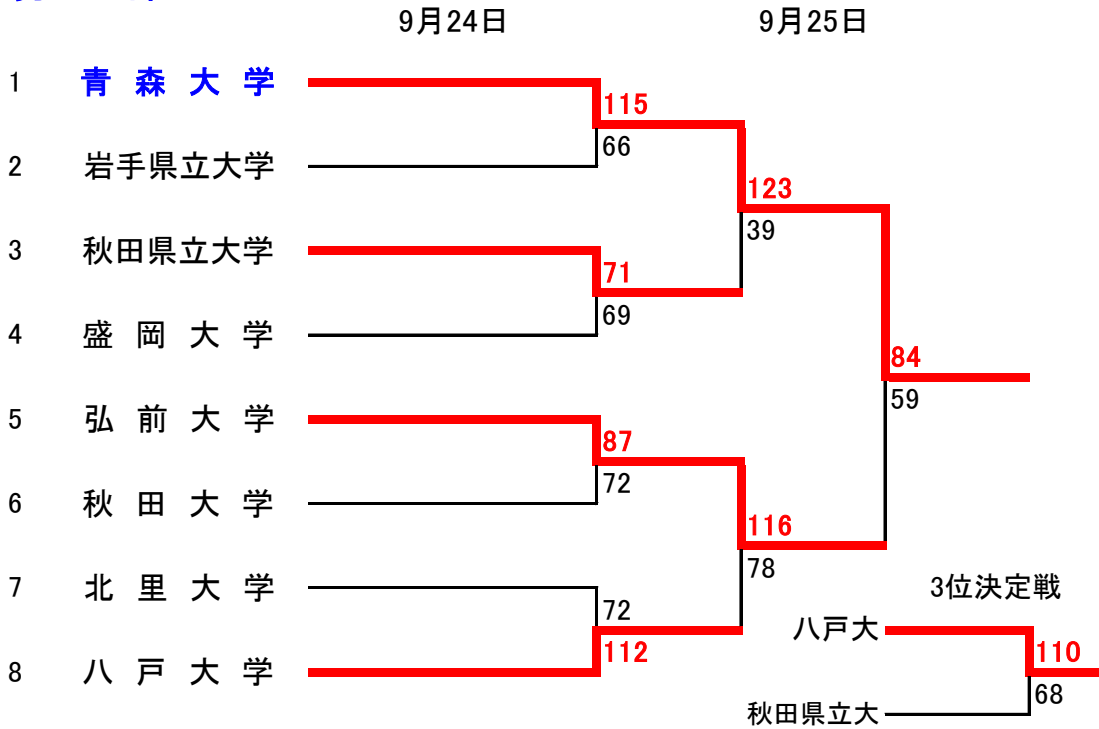

八戸大学

3位

女子結果

弘前大学

八戸大学

青森中央学院大学

* 男子・青森大学 女子・弘前大学は入れ替え戦へ

男子個人賞

最優秀選手賞

青森大学 5番 古澤 信彦

女子個人賞

最優秀選手賞

弘前大学 13番 金田瑞季

2011 北奥羽二部 トーナメント 勝ち上がり

会場：ノースアジア大学体育館

男子の部

女子の部