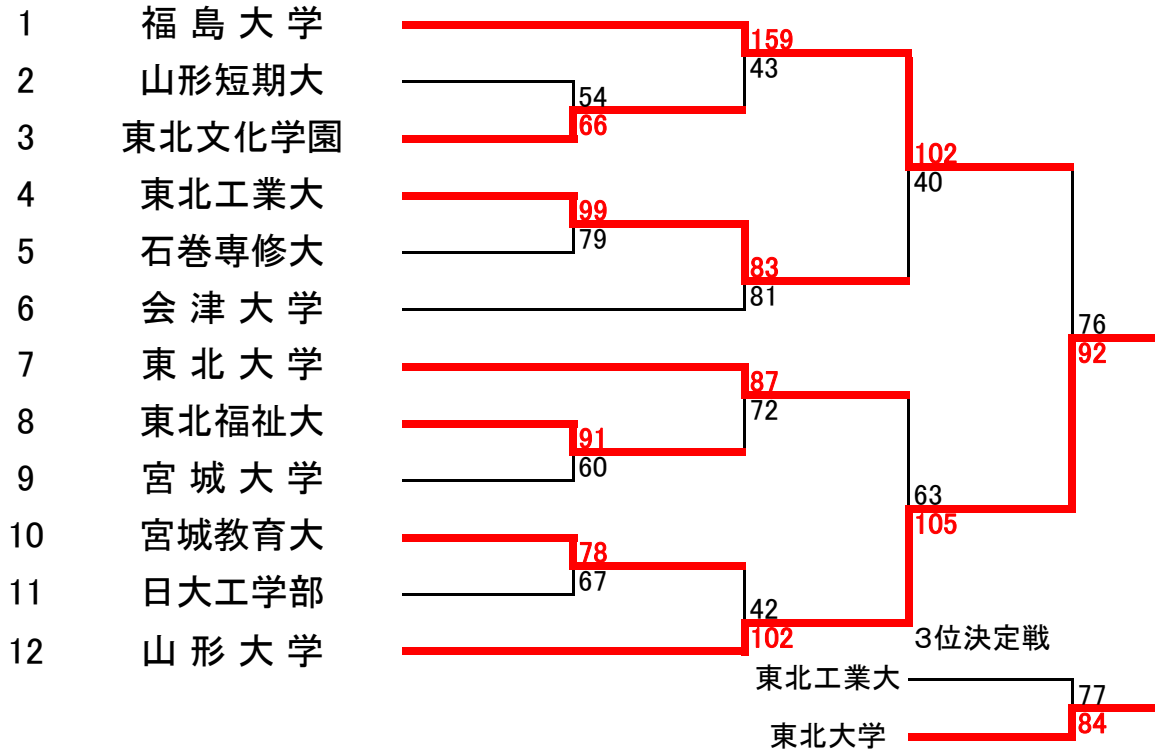

二部南奥羽トーナメント 勝ち上がり

期間:平成21年9月26日(土)、27日(日)

会場:東北工業大学長町キャンパス体育館

男子の部