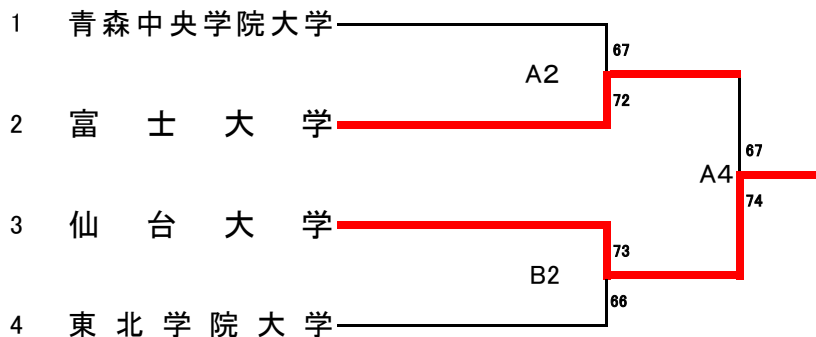

全日本大学新人戦代表決定戦

期日: 令和5年6月11日(日)

会場: A・B: 東北学院大学泉キャンパス体育館

【男子】