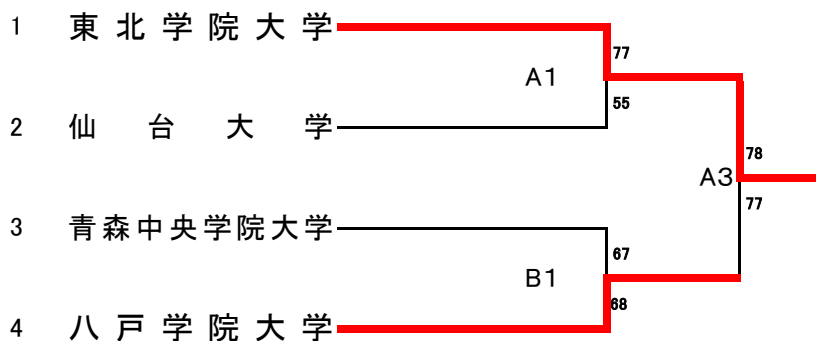

男子1位、2位チーム、女子1位チームは、東北地区代表として、
全日本大学バスケットボール新人戦に推薦されます。

全日本大学新人戦代表決定戦

期日: 令和5年6月11日(日)

会場: A・B: 東北学院大学泉キャンパス体育館

【男子】

【女子】

	第1試合	第2試合	第3試合	第4試合
A・Bコート	10:00	12:00	14:00	16:00