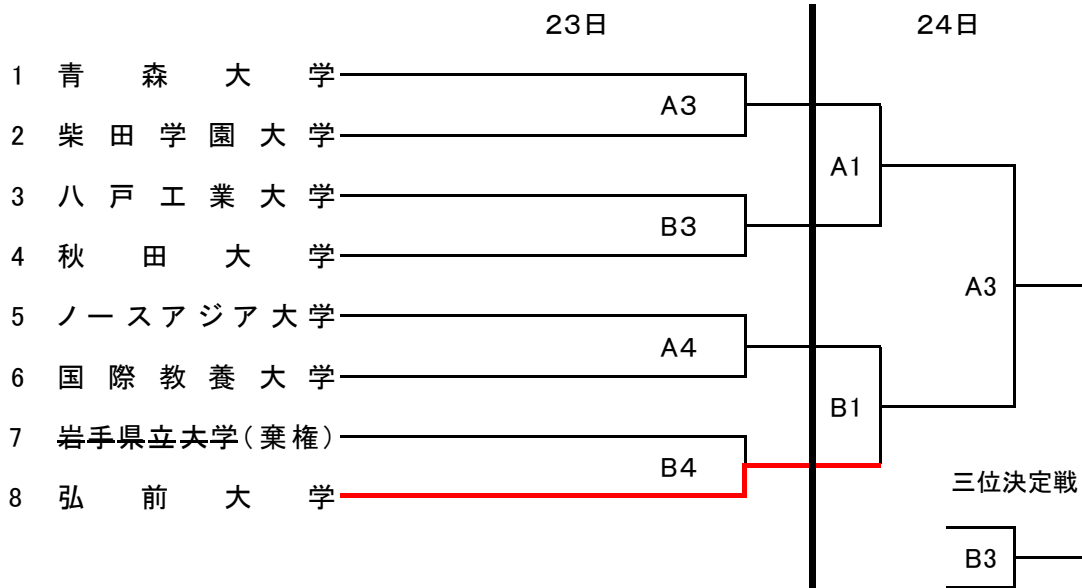

# 第24回 東北大学バスケットボールリーグ 二部北奥羽

令和5年9月23日(土)～24日(日)

A・Bコート: 岩川県・盛岡市浜民運動公園体育館

## 男子の部