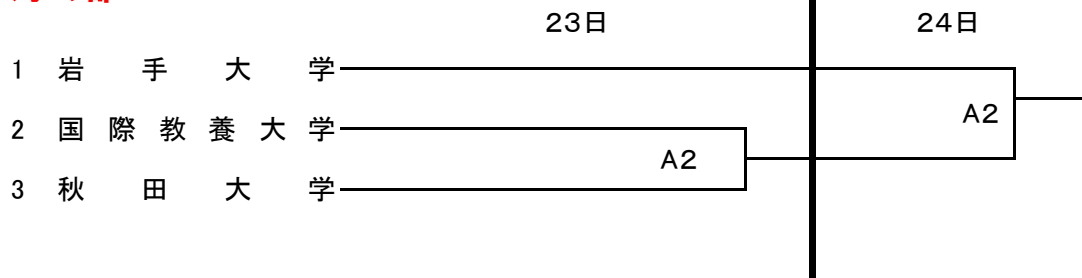

女子の部

試合開始時間

コート	1	2	3	4
A・Bコート	10:00	11:45	13:30	15:15