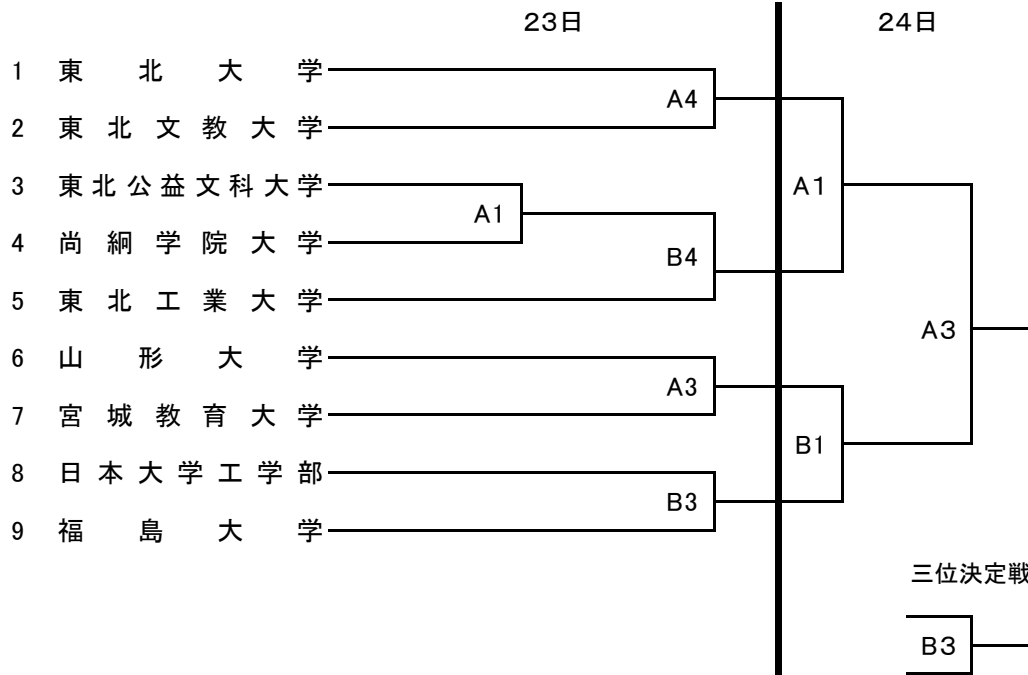

第24回 東北大学バスケットボールリーグ 二部南奥羽

令和5年9月23日(土)～24日(日)

A・Bコート:宮城県・東北工業大学長町キャンパス体育館

男子の部