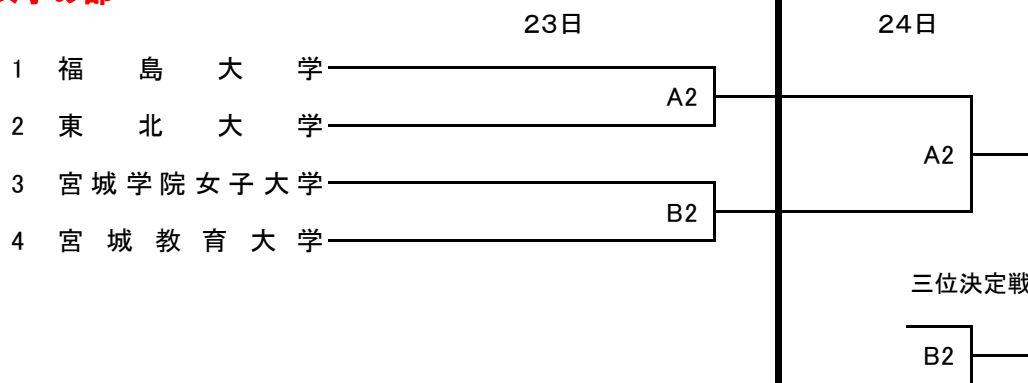

女子の部

試合開始時間

コート	1	2	3	4
A・Bコート	10:00	11:45	13:30	15:15