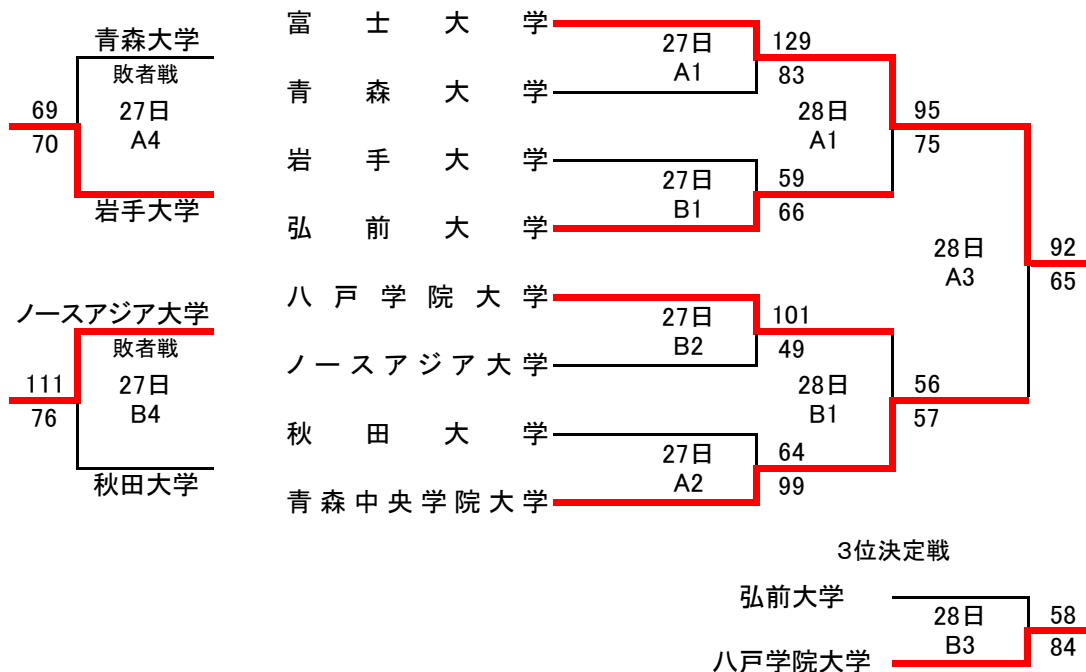

A・Bコート:秋田県三種町琴丘総合体育館

C・Dコート:青森県青森中央学院大学第二体育館

男子の部

予選ラウンド

Aブロック

	秋田大学	岩手大学	八戸工業大学
A1 秋田大学		×57-62	○91-52
A2 岩手大学	○62-57		○117-39
A3 八戸工業大学	×52-91	×39-117	

岩手大学, 秋田大学が決勝ラウンド進出

Bブロック

	柴田学園大学	ノースアジア大学	青森大学
A4 柴田学園大学		×83-115	×82-109
A5 ノースアジア大学	○115-83		○93-77
A6 青森大学	○109-82	×77-93	

ノースアジア大学, 青森大学が決勝ラウンド進出

決勝ラウンド

第44回 北奥羽地区大学春季バスケットボール大会

令和5年5月21日(日)・5月27日(土)～28日(日)

A・Bコート: 秋田県三種町琴丘総合体育館