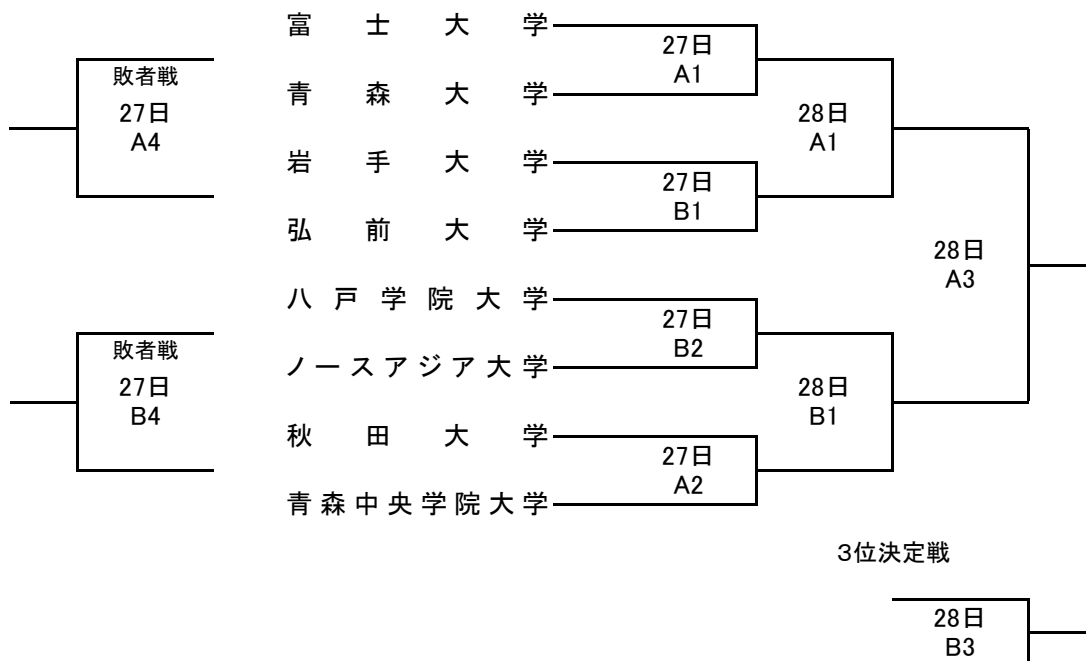

第44回 北奥羽地区大学春季バスケットボール大会

令和5年5月21日(日)・5月27日(土)～28日(日)

A・Bコート:秋田県三種町琴丘総合体育館

C・Dコート:青森県青森中央学院大学第二体育館

男子の部

予選ラウンド

Aブロック

	秋 田 大 学	岩 手 大 学	八 戸 工 業 大 学
A1 秋 田 大 学		×57-62	○91-52
A2 岩 手 大 学	○62-57		○117-39
A3 八 戸 工 業 大 学	×52-91	×39-117	

岩手大学, 秋田大学が決勝ラウンド進出

Bブロック

	柴 田 学 園 大 学	ノースアジア大学	青 森 大 学
A4 柴 田 学 園 大 学		×83-115	×82-109
A5 ノースアジア大学	○115-83		○93-77
A6 青 森 大 学	○109-82	×77-93	

ノースアジア大学, 青森大学が決勝ラウンド進出

決勝ラウンド