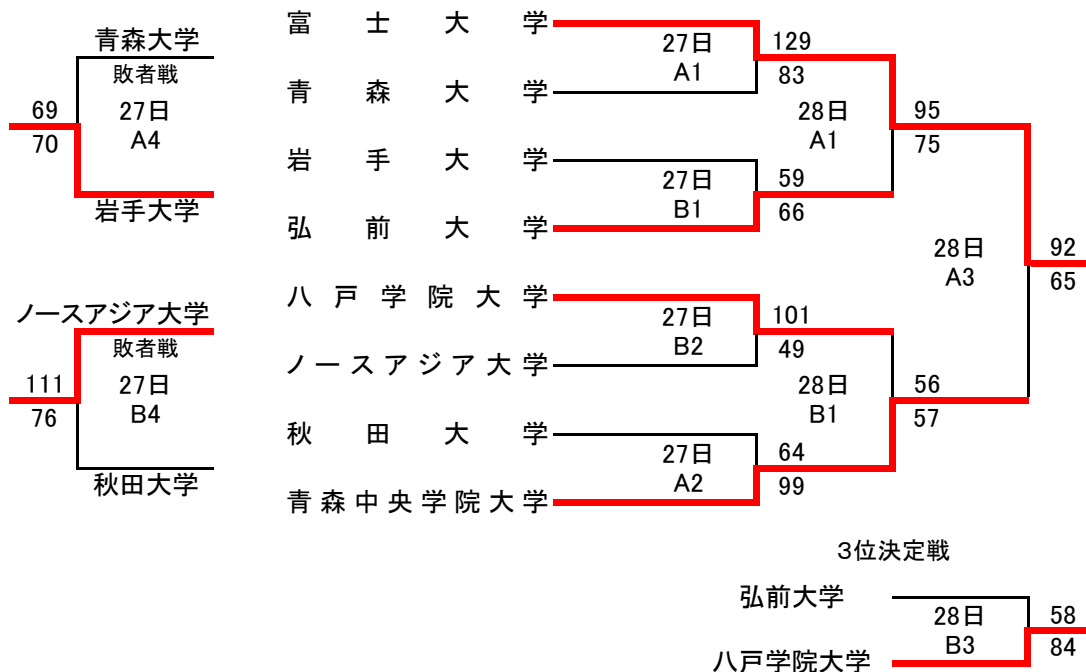

第44回 北奥羽地区大学春季バスケットボール大会

令和5年5月21日(日)・5月27日(土)～28日(日)

A・Bコート:秋田県三種町琴丘総合体育館

C・Dコート:青森県青森中央学院大学第二体育館

男子の部

予選ラウンド

Aブロック

	秋 田 大 学	岩 手 大 学	八 戸 工 業 大 学
A1 秋 田 大 学		×57-62	○91-52
A2 岩 手 大 学	○62-57		○117-39
A3 八 戸 工 業 大 学	×52-91	×39-117	

岩手大学, 秋田大学が決勝ラウンド進出

Bブロック

	柴 田 学 園 大 学	ノースアジア大学	青 森 大 学
A4 柴 田 学 園 大 学		×83-115	×82-109
A5 ノースアジア大学	○115-83		○93-77
A6 青 森 大 学	○109-82	×77-93	

ノースアジア大学, 青森大学が決勝ラウンド進出

決勝ラウンド

第44回 北奥羽地区大学春季バスケットボール大会

令和5年5月21日(日)・5月27日(土)～28日(日)