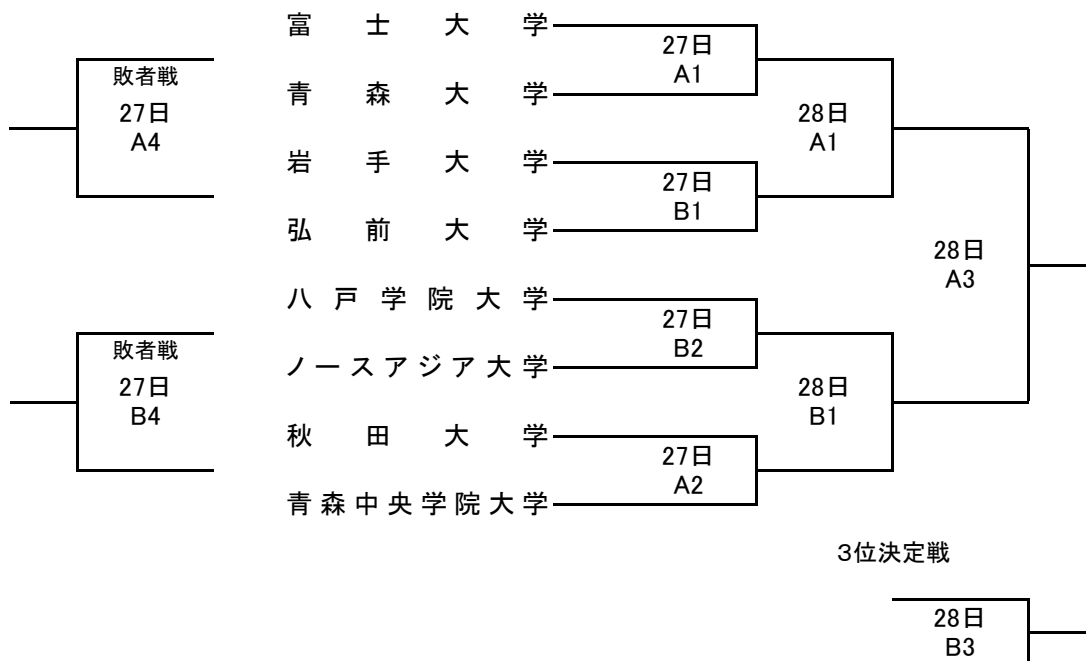

第44回 北奥羽地区大学春季バスケットボール大会

令和5年5月21日(日)・5月27日(土)～28日(日)

A・Bコート:秋田県三種町琴丘総合体育館

C・Dコート:青森県青森中央学院大学第二体育館

男子の部

予選ラウンド

Aブロック

	秋 田 大 学	岩 手 大 学	八 戸 工 業 大 学
A1 秋 田 大 学		×57-62	○91-52
A2 岩 手 大 学	○62-57		○117-39
A3 八 戸 工 業 大 学	×52-91	×39-117	

岩手大学, 秋田大学が決勝ラウンド進出

Bブロック

	柴 田 学 園 大 学	ノースアジア大学	青 森 大 学
A4 柴 田 学 園 大 学		×83-115	×82-109
A5 ノースアジア大学	○115-83		○93-77
A6 青 森 大 学	○109-82	×77-93	

ノースアジア大学, 青森大学が決勝ラウンド進出

決勝ラウンド

第44回 北奥羽地区大学春季バスケットボール大会

令和5年5月21日(日)・5月27日(土)～28日(日)