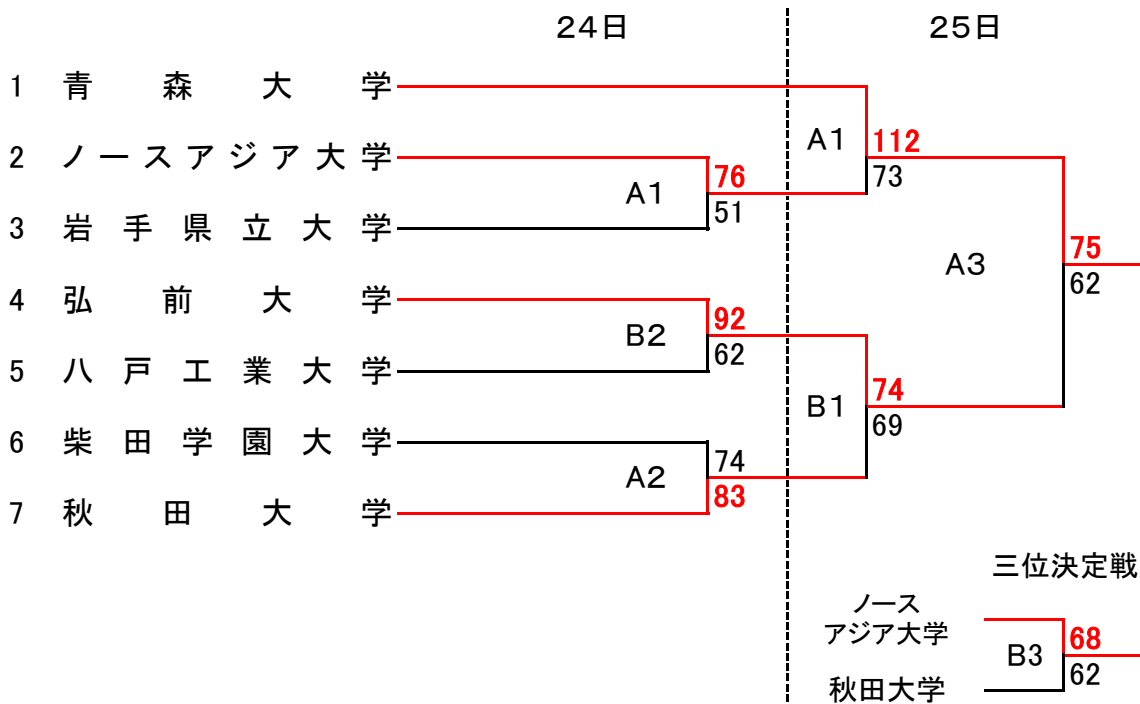

第23回 東北大学バスケットボールリーグ 二部北奥羽 結果

令和4年9月24日(土)～25日(日)

秋田県・三種町琴丘総合体育館

【男子】

1回戦

		18 - 8								
ノースアジア大学	76	21 - 21	51	岩手県立大学						
		21 - 7								
		16 - 15								
秋田大学	93	26 - 11	64	柴田学園大学		弘前大学	92	28 - 17	62	八戸工業大学
		15 - 16						28 - 13		
		21 - 16						20 - 19		
		31 - 21						16 - 13		

優勝 青森中央学院大学
準優勝 岩手大学
第3位 秋田大学

優秀選手賞 青森大学 25番 坂尻侑生

優秀選手賞 青森中央学院大学 1番 高橋翠優華

第23回 東北大学バスケットボールリーグ 二部北奥羽

令和4年9月24日(土)～25日(日)

A・Bコート: 秋田県・三種町琴丘総合体育館

男子の部

女子の部