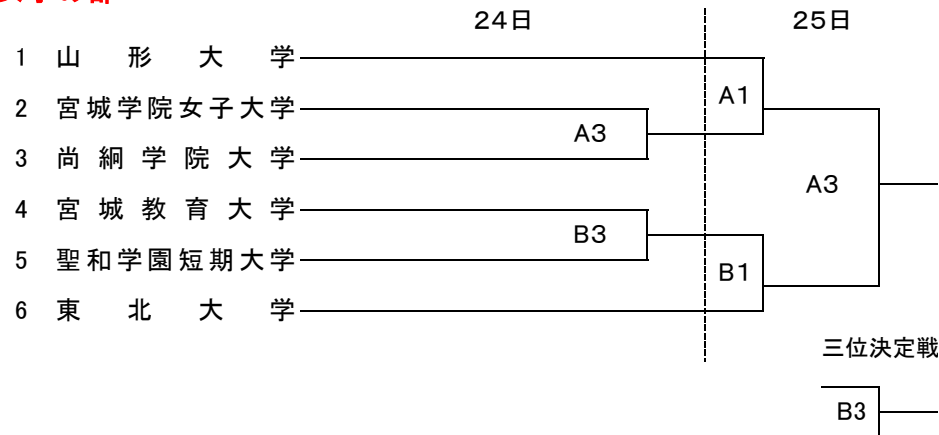

第23回 東北大学バスケットボールリーグ 二部南奥羽

令和4年9月24日(土)～25日(日)

A・Bコート: 宮城県・東北工業大学長町キャンパス体育館

男子の部

女子の部

	コート	1	2	3	4	5
9/24	Aコート	9:30	11:15	13:15	15:15	17:15
	Bコート	9:30	11:30	13:30	15:30	17:30
9/25	Aコート	10:00	12:00	14:00	16:00	18:00
	Bコート	10:15	12:15	14:15	16:15	18:15

第23回 東北大学バスケットボールリーグ 二部北奥羽

令和4年9月24日(土)～25日(日)

A・Bコート:秋田県・三種町琴丘総合体育館

男子の部

女子の部

試合開始時間

コート	1	2	3	4
Aコート	10:00	11:45	13:30	15:15
Bコート	10:15	12:00	13:45	15:30

※25日、B3試合(男子3位決定戦)は、13:15～開始