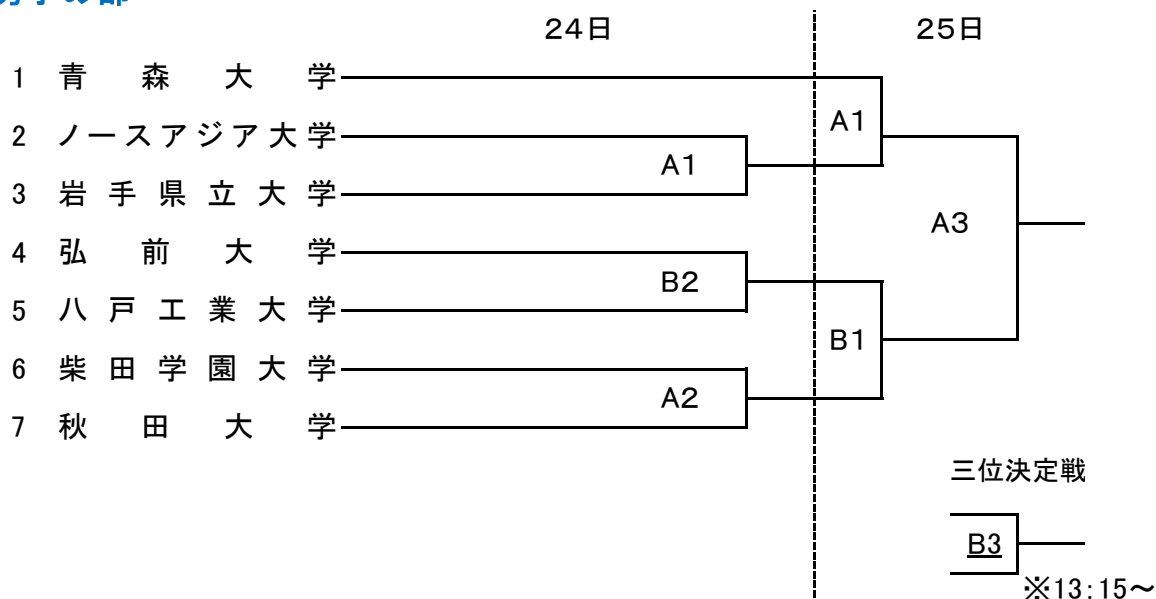

第23回 東北大学バスケットボールリーグ 二部南奥羽

令和4年9月24日(土)～25日(日)

A・Bコート: 宮城県・東北工業大学長町キャンパス体育館

男子の部

女子の部

	コート	1	2	3	4	5
9/24	Aコート	9:30	11:15	13:15	15:15	17:15
	Bコート	9:30	11:30	13:30	15:30	17:30
9/25	Aコート	10:00	12:00	14:00	16:00	18:00
	Bコート	10:15	12:15	14:15	16:15	18:15

第23回 東北大学バスケットボールリーグ 二部北奥羽

令和4年9月24日(土)～25日(日)

A・Bコート:秋田県・三種町琴丘総合体育館

男子の部

女子の部

試合開始時間

コート	1	2	3	4
Aコート	10:00	11:45	13:30	15:15
Bコート	10:15	12:00	13:45	15:30

※25日、B3試合(男子3位決定戦)は、13:15～開始