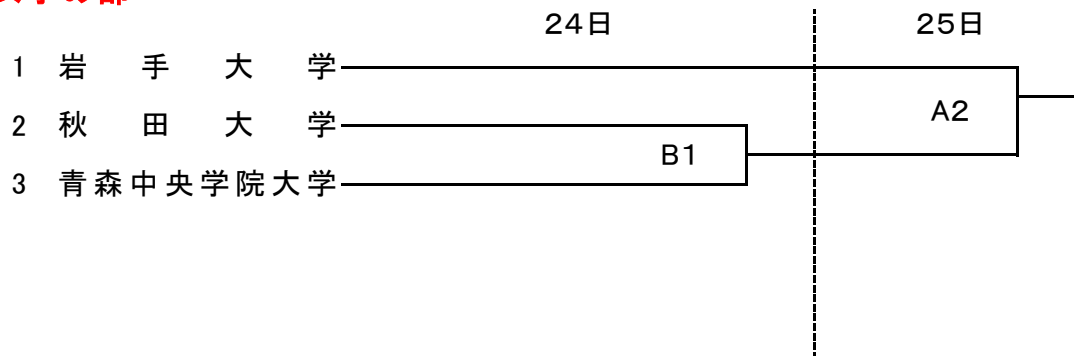

第23回 東北大学バスケットボールリーグ 二部南奥羽

令和4年9月24日(土)～25日(日)

A・Bコート: 宮城県・東北工業大学長町キャンパス体育館

男子の部

女子の部

	コート	1	2	3	4	5
9/24	Aコート	9:30	11:15	13:15	15:15	17:15
	Bコート	9:30	11:30	13:30	15:30	17:30
9/25	Aコート	10:00	12:00	14:00	16:00	18:00
	Bコート	10:15	12:15	14:15	16:15	18:15

第23回 東北大学バスケットボールリーグ 二部北奥羽

令和4年9月24日(土)～25日(日)

A・Bコート:秋田県・三種町琴丘総合体育館

男子の部

女子の部

試合開始時間

コート	1	2	3	4
Aコート	10:00	11:45	13:30	15:15
Bコート	10:15	12:00	13:45	15:30

※25日、B3試合(男子3位決定戦)は、13:15～開始