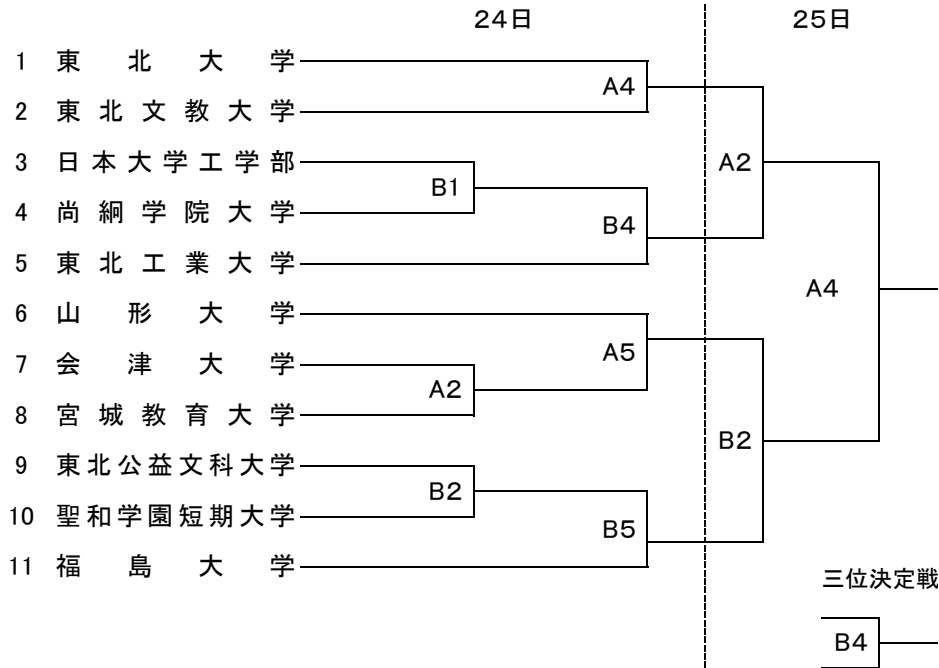

第23回 東北大学バスケットボールリーグ 二部南奥羽

令和4年9月24日(土)～25日(日)

A・Bコート: 宮城県・東北工業大学長町キャンパス体育館

男子の部

女子の部

	コート	1	2	3	4	5
9/24	Aコート	9:30	11:15	13:15	15:15	17:15
	Bコート	9:30	11:30	13:30	15:30	17:30
9/25	Aコート	10:00	12:00	14:00	16:00	18:00
	Bコート	10:15	12:15	14:15	16:15	18:15

第23回 東北大学バスケットボールリーグ 二部北奥羽

令和4年9月24日(土)～25日(日)

A・Bコート:秋田県・三種町琴丘総合体育館

男子の部

女子の部

試合開始時間

コート	1	2	3	4
Aコート	10:00	11:45	13:30	15:15
Bコート	10:15	12:00	13:45	15:30

※25日、B3試合(男子3位決定戦)は、13:15～開始