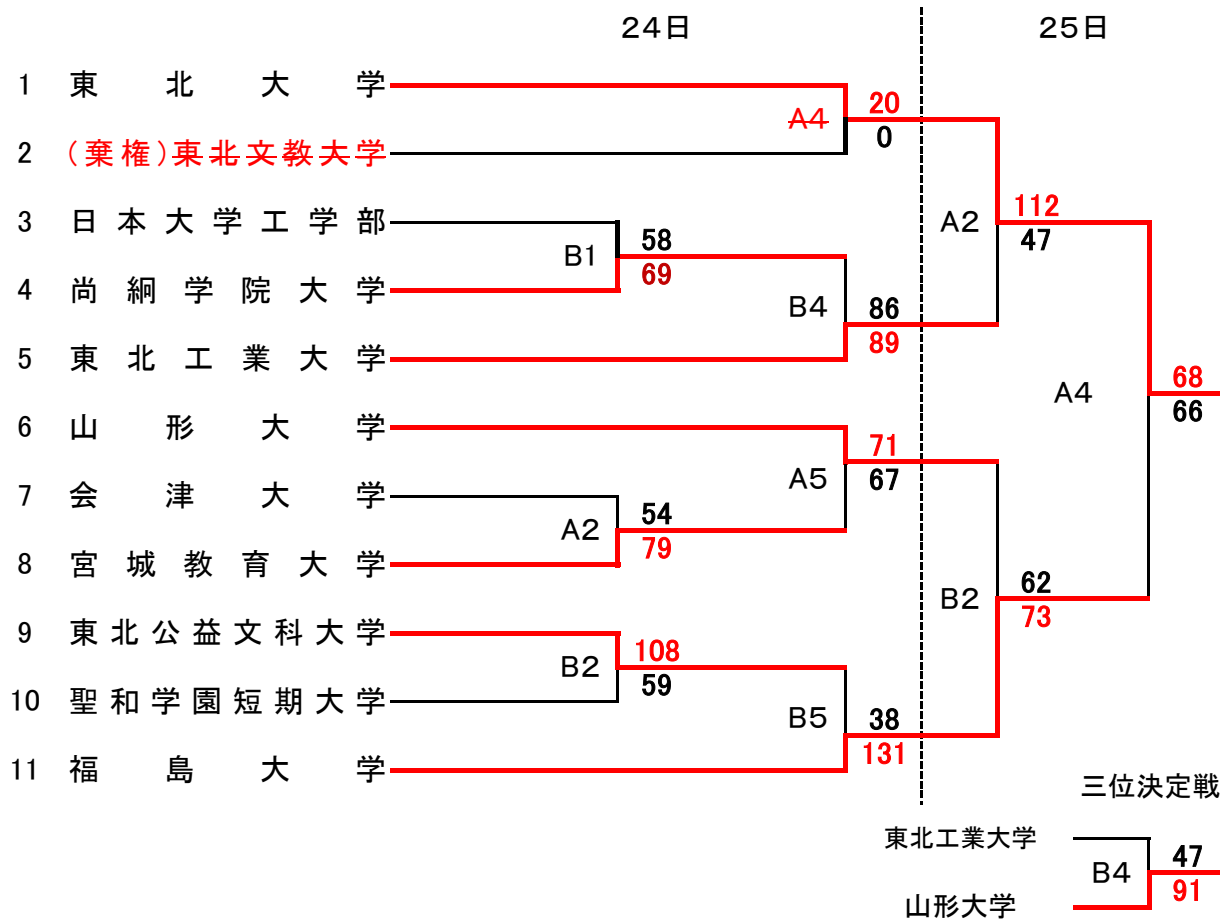

男子結果

優勝 東北大学
準優勝 福島大学
第3位 山形大学

女子結果

優勝 山形大学
準優勝 宮城教育大学
第3位 宮城学院女子大学

優秀選手賞 東北大学 1番

芳賀 沼 陵

優秀選手賞 山形大学 7番

五十嵐 麗花

第23回 東北大学バスケットボールリーグ 二部南奥羽

令和4年9月24日(土)～25日(日)

A・Bコート: 宮城県・東北工業大学長町キャンパス体育館

男子の部

女子の部