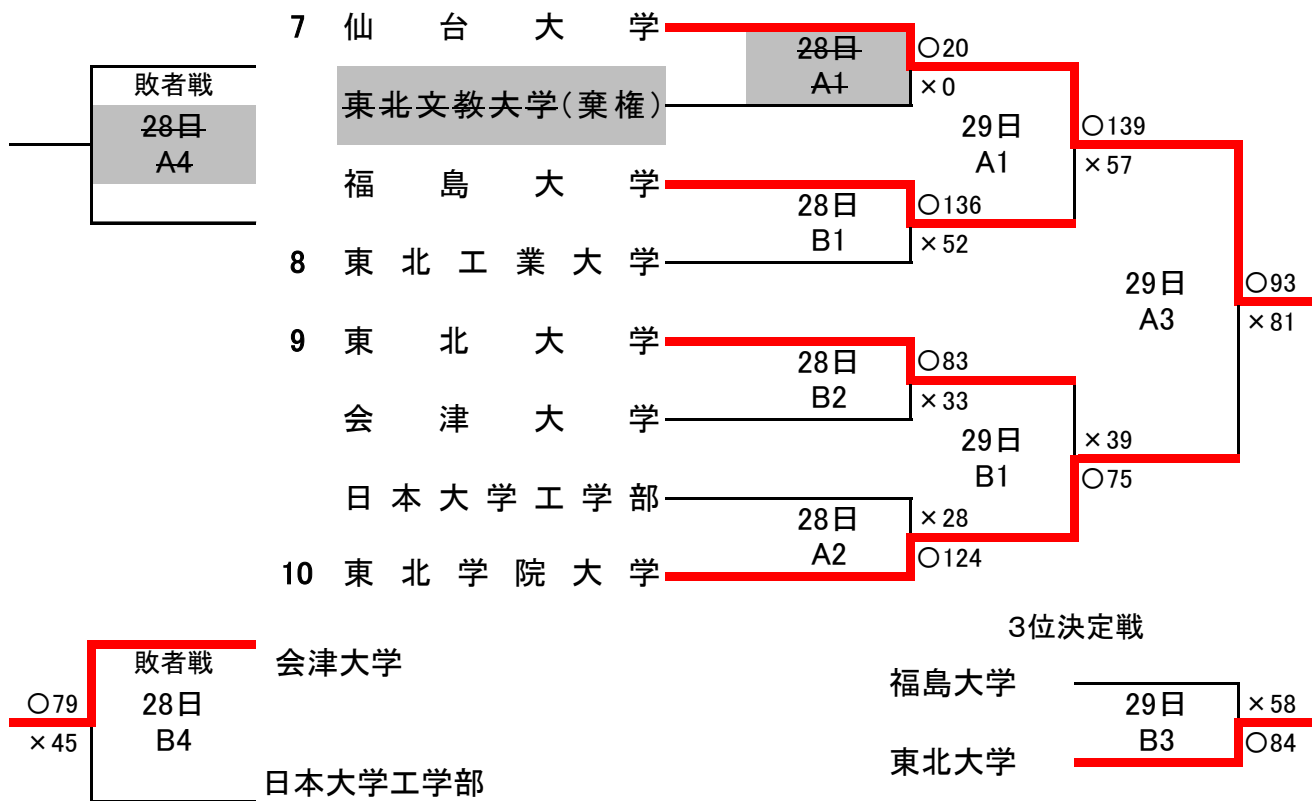

A・Bコート:宮城県・仙台大学第5体育館

C・Dコート:福島県・福島大学体育館

【男子の部】

予選ラウンド

Aブロック

	福 島 大 学	日 本 大 学 工 学 部	東 北 公 益 文 科 大 学
1 福 島 大 学		○93-48	
2 日 本 大 学 工 学 部	×48-93		
3 東 北 公 益 文 科 大 学 (棄権)			

Aブロック1・2位が決勝ラウンド進出

Bブロック

	山 形 大 学	会 津 大 学	東 北 文 教 大 学
4 山形大学 (棄権)			
5 会 津 大 学			○77-55
6 東 北 文 教 大 学		×55-77	

Bブロック1・2位が決勝ラウンド進出

決勝ラウンド

第43回 南奥羽地区大学春季バスケットボール大会

令和4年5月21日(土)～22日(日)・5月28日(土)～29日(日)

A・Bコート:宮城県仙台大学第5体育館

C・Dコート:福島県福島大学体育館