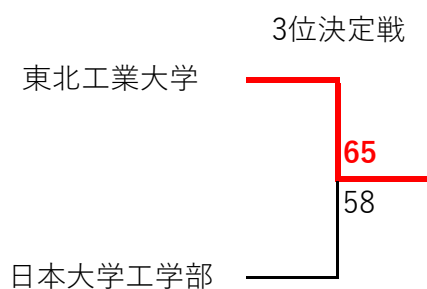

第22回東北大学バスケットボールリーグ二部南奥羽トーナメント 結果

会場: 福島大学体育館

男子の部