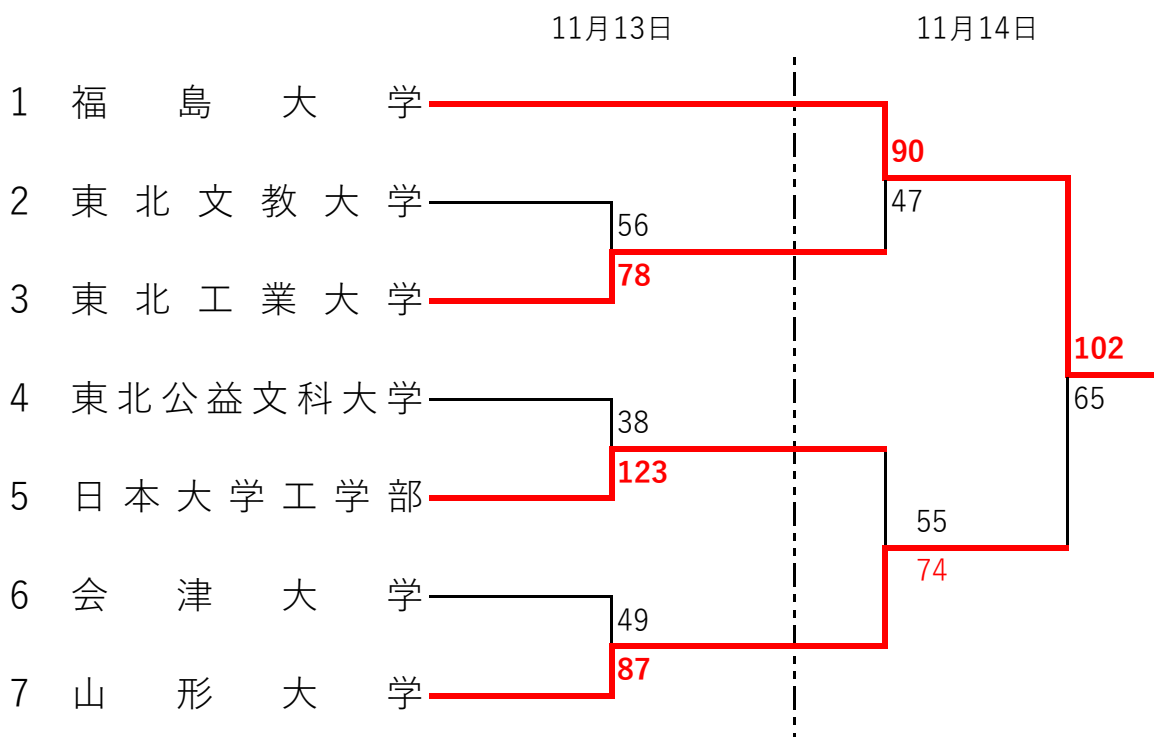

第22回東北大学バスケットボールリーグ二部南奥羽トーナメント 結果

会場: 福島大学体育館

男子の部