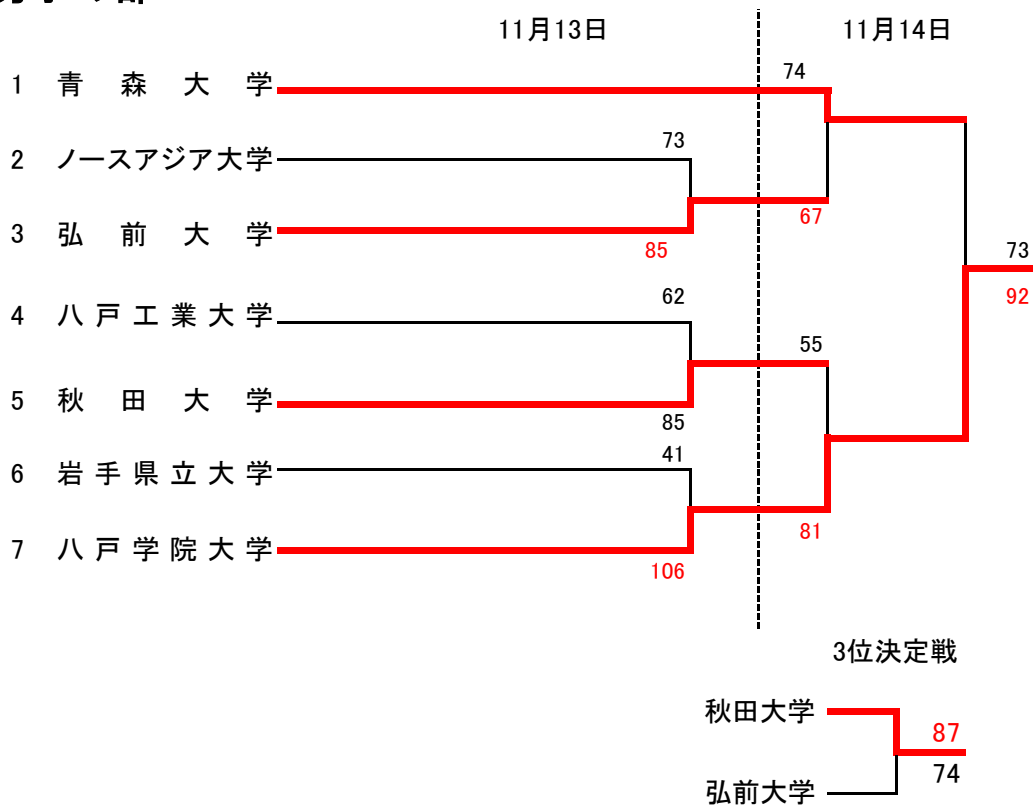

<決勝>

	10	-	16			
八戸学院大学	70	18	-	8	55	岩手大学
		23	-	13		
		19	-	18		

<3位決定戦>

				21	-	6	
				25	-	6	
				33	-	2	
				37	-	10	
							24
							秋田大学

結果: 男子

優勝	八戸学院大学
準優勝	青森大学
3位	秋田大学

結果: 女子

優勝	八戸学院大学
準優勝	岩手大学
3位	青森中央学院大学

最優秀選手賞

男子	八戸学院大学 30番 川村 蓮太郎
女子	八戸学院大学 35番 小山田 凧沙

*優勝した男子：八戸学院大学、女子：八戸学院大学は、11月20～21日に行われる東北大学リーグ入替え戦に進出します。

第22回東北大学バスケットボールリーグ二部北奥羽トーナメント 結果

会場: 青森中央学院大学体育館

男子の部

女子の部