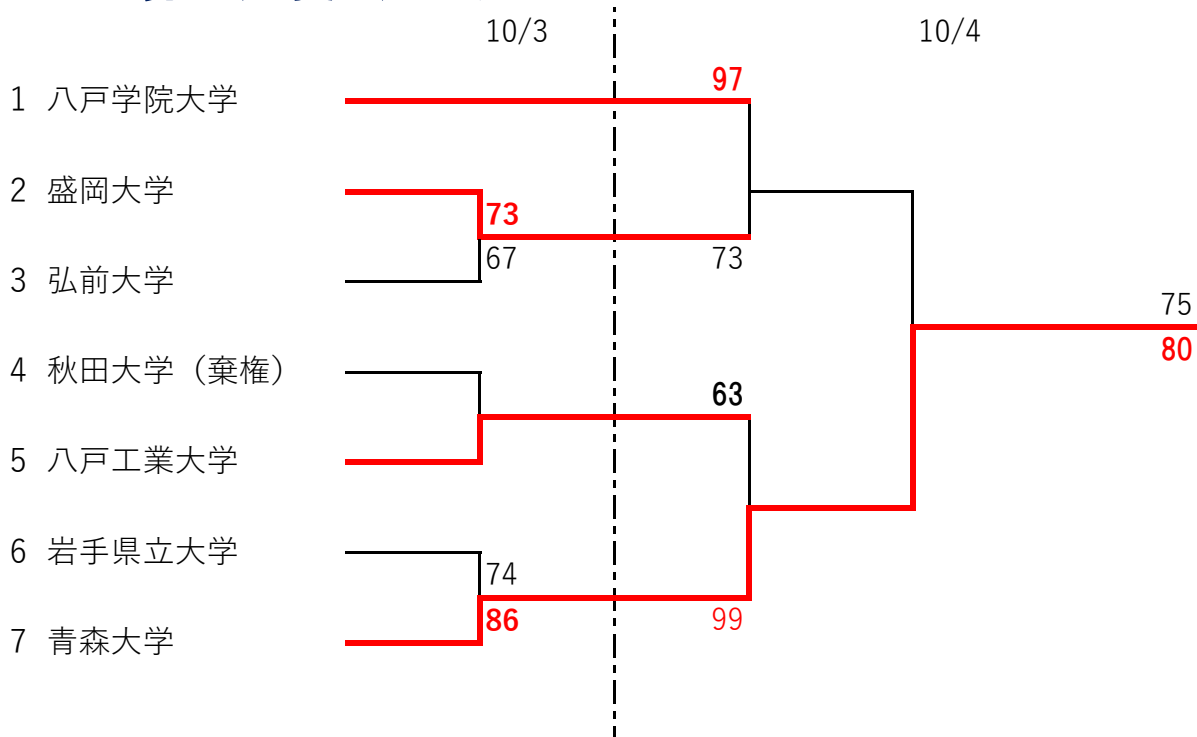

【2部北奥羽男子結果】

- 1位 青森大学
- 2位 八戸学院大学
- 3位 八戸工業大学
- 3位 盛岡大学

女子(南北合同)トーナメント

【準決勝】

	17	-	16						20	-	6		
青森中央学院大学	83	20	-	15	64	岩手大学	八戸学院大学	72	13	-	12	50	東北大学
		26	-	16					21	-	13		
		20	-	17					18	-	19		

【決勝】

	16	-	19								
八戸学院大学	78	16	-	12	56	青森中央学院大学					
		22	-	9							
		24	-	16							

【2部女子結果】

- 1位 八戸学院大学
- 2位 青森中央学院大学
- 3位 岩手大学
- 3位 東北大学

第21回東北大学バスケットボールリーグ 男子北奥羽・女子(南北合同)二部トーナメント 結果

令和2年10月3日(金)・4日(日)

男子(北奥羽)トーナメント

女子(南北合同)トーナメント

第21回東北大学バスケットボールリーグ

男子南奥羽二部トーナメント 結果

令和2年10月3日(土)・11日(日)

会場:山形市総合スポーツセンター

福島大学体育館

男子(南奥羽)トーナメント