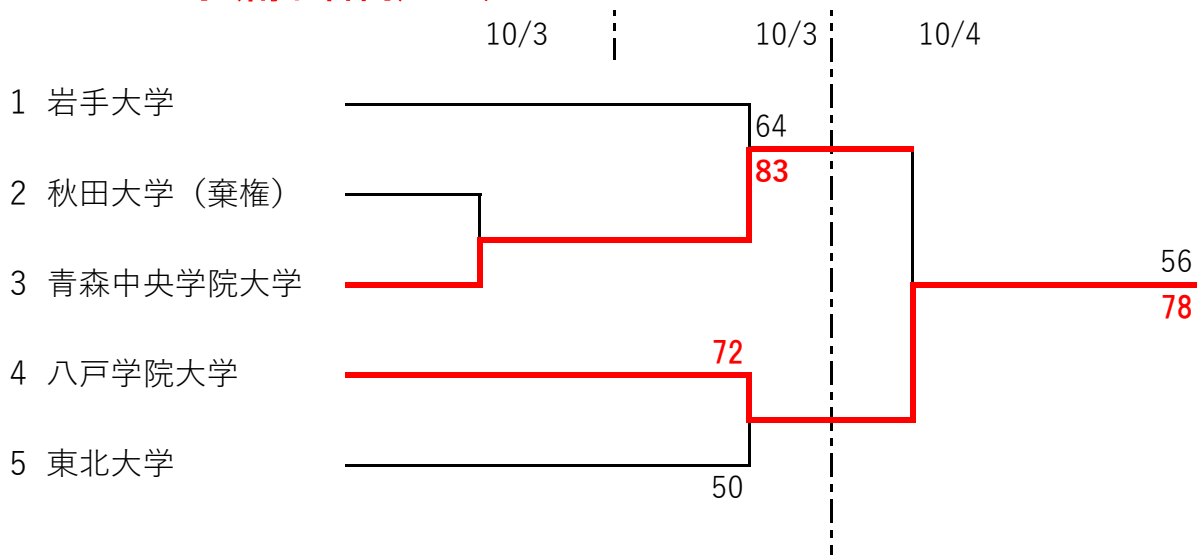

【2部北奥羽男子結果】

- 1位 青森大学
- 2位 八戸学院大学
- 3位 八戸工業大学
- 3位 盛岡大学

女子(南北合同)トーナメント

【準決勝】

	17	-	16						20	-	6		
青森中央学院大学	83	20	-	15	64	岩手大学	八戸学院大学	72	13	-	12	50	東北大学
		26	-	16					21	-	13		
		20	-	17					18	-	19		

【決勝】

	16	-	19								
八戸学院大学	78	16	-	12	56	青森中央学院大学					
		22	-	9							
		24	-	16							

【2部女子結果】

- 1位 八戸学院大学
- 2位 青森中央学院大学
- 3位 岩手大学
- 3位 東北大学

第21回東北大学バスケットボールリーグ 男子北奥羽・女子(南北合同)二部トーナメント 結果

令和2年10月3日(金)・4日(日)

男子(北奥羽)トーナメント

女子(南北合同)トーナメント

第21回東北大学バスケットボールリーグ

男子南奥羽二部トーナメント 結果

令和2年10月3日(土)・11日(日)

会場:山形市総合スポーツセンター

福島大学体育館

男子(南奥羽)トーナメント