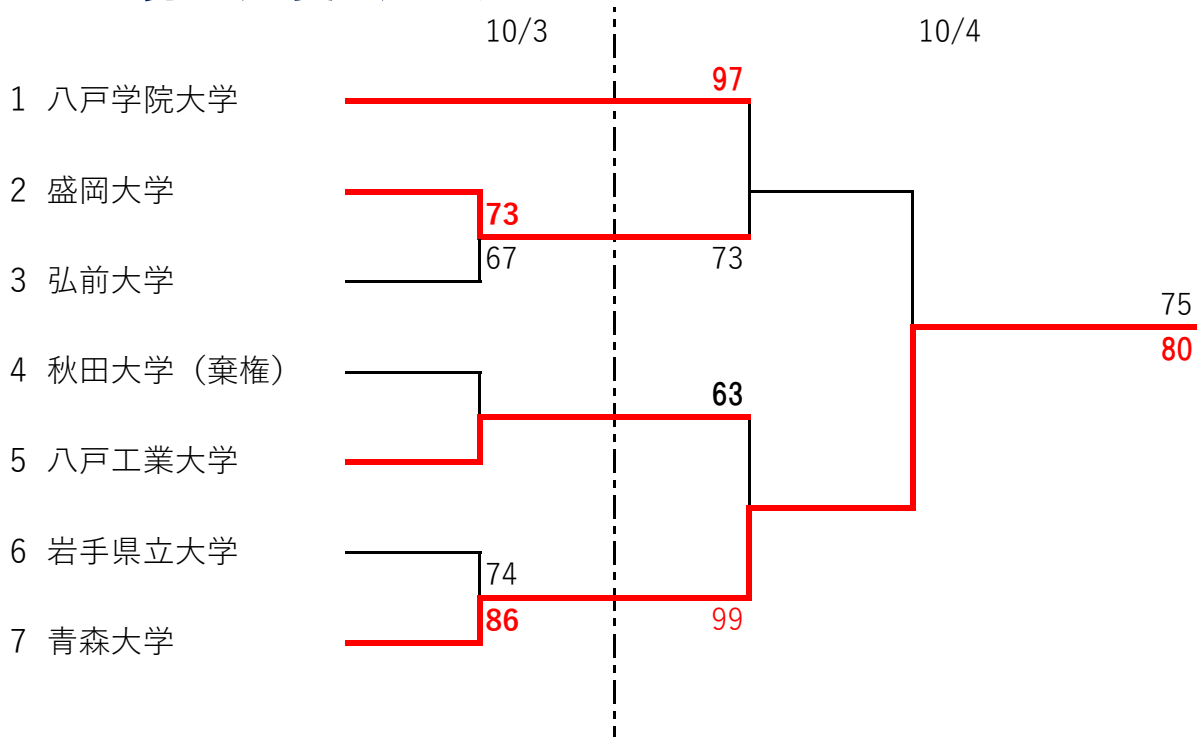

第21回東北大学バスケットボールリーグ 男子北奥羽・女子(南北合同)二部トーナメント 結果

令和2年10月3日(金)・4日(日)

男子(北奥羽)トーナメント