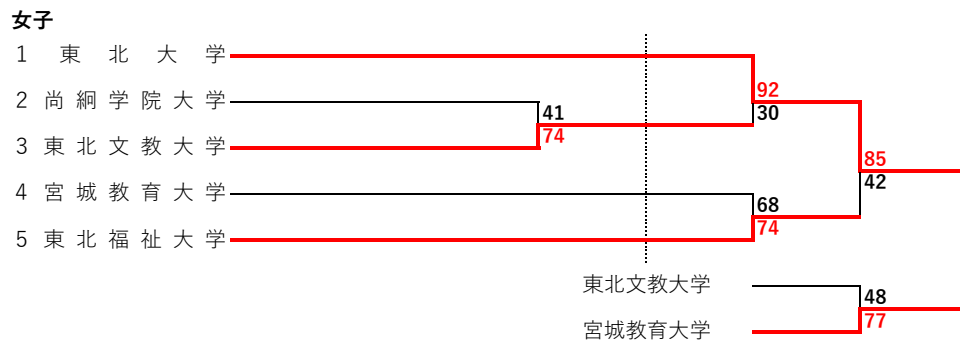

第20回東北大学バスケットボールリーグ南奥羽二部トーナメント 結果

令和元年9月28日(土)・29日(日)
会場: 東北学院大学 泉キャンパス

優勝 東北大学
準優勝 山形大学
第3位 宮城教育大学
第4位 東北工業大学

○最優秀選手賞 東北大学 37番 奥平 健太

優勝 東北大学
準優勝 東北福祉大学
第3位 宮城教育大学
第4位 東北文教大学

○最優秀選手賞 東北大学 10番 野口 真帆

*優勝した東北大学男女は、10月18~19日に行われる東北大学リーグ入替え戦に進出します。