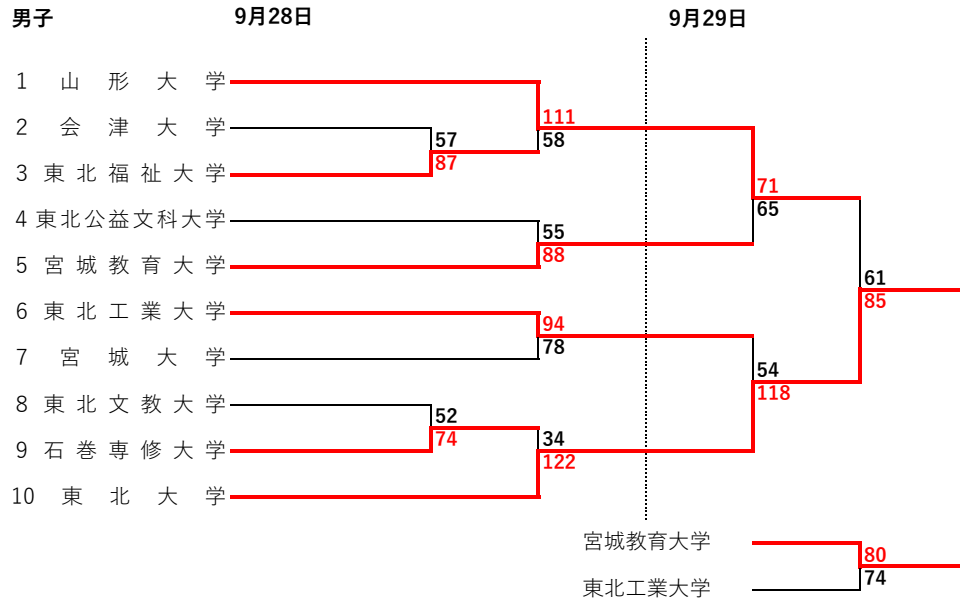

第20回東北大学バスケットボールリーグ南奥羽二部トーナメント 結果

令和元年9月28日(土)・29日(日)
会場: 東北学院大学 泉キャンパス

優勝 東北大学
準優勝 山形大学
第3位 宮城教育大学
第4位 東北工業大学

○最優秀選手賞 東北大学 37番 奥平 健太

優勝 東北大学
準優勝 東北福祉大学
第3位 宮城教育大学
第4位 東北文教大学

○最優秀選手賞 東北大学 10番 野口 真帆

*優勝した東北大学男女は、10月18~19日に行われる東北大学リーグ入替え戦に進出します。