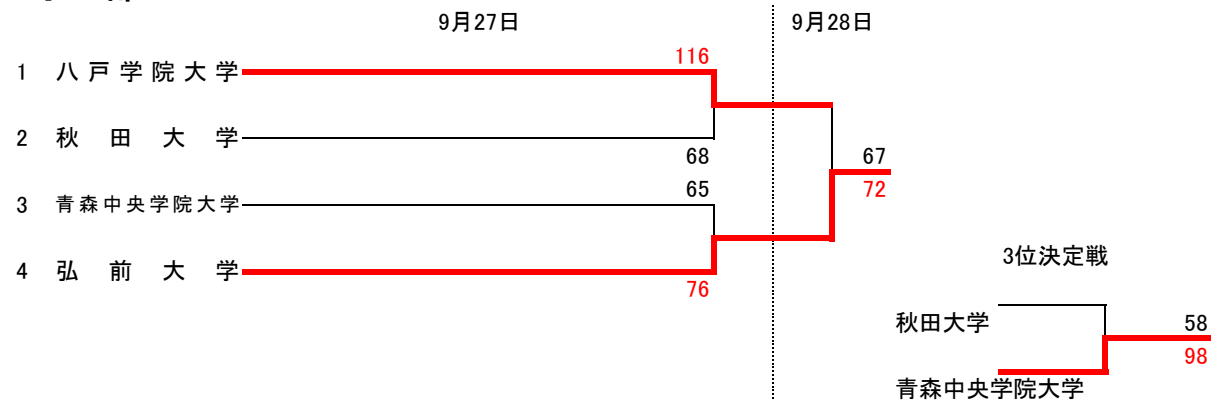

第20回東北大学バスケットボールリーグ北奥羽二部トーナメント 結果

会場: 岩手大学体育館

男子の部

優勝 八戸学院大学
準優勝 青森大学
第3位 秋田大学
第4位 弘前大学

○最優秀選手賞 八戸学院大学 10番 佐藤 賢秀

女子の部

優勝 弘前大学
準優勝 八戸学院大学
第3位 青森中央学院大学
第4位 秋田大学

○最優秀選手賞 弘前大学 14番 佐藤 菜摘

* 優勝した男子：八戸学院大学、女子：弘前大学は、10月18～19日に行われる東北大学リーグ入替え戦に進出します。