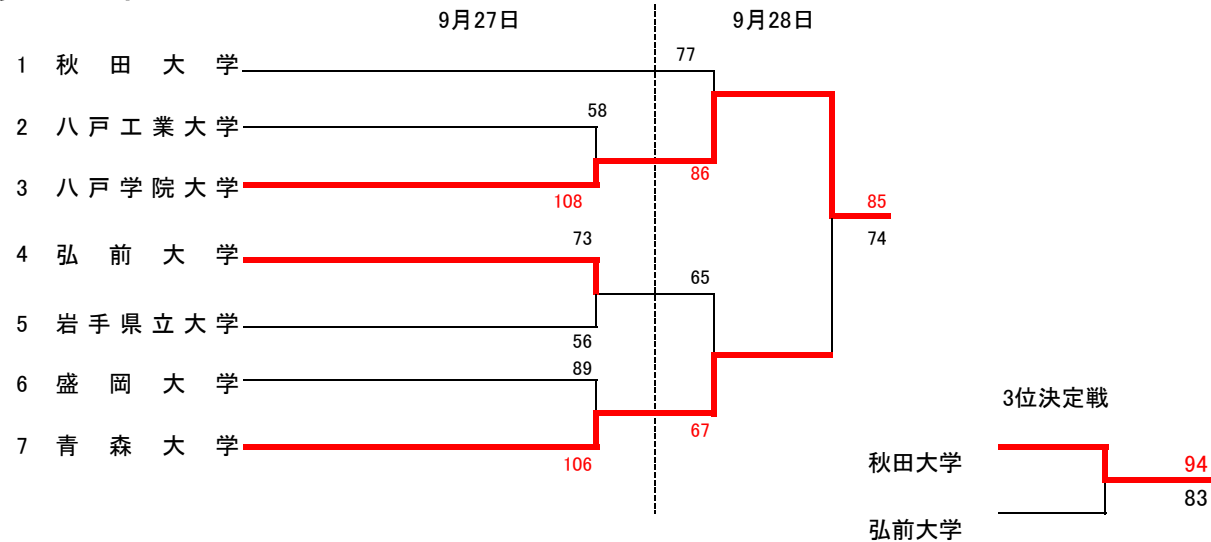

第20回東北大学バスケットボールリーグ北奥羽二部トーナメント 結果

会場: 岩手大学体育館

男子の部

優勝 八戸学院大学
準優勝 青森大学
第3位 秋田大学
第4位 弘前大学

○最優秀選手賞 八戸学院大学 10番 佐藤 賢秀

女子の部

優勝 弘前大学
準優勝 八戸学院大学
第3位 青森中央学院大学
第4位 秋田大学

○最優秀選手賞 弘前大学 14番 佐藤 菜摘

* 優勝した男子：八戸学院大学、女子：弘前大学は、10月18～19日に行われる東北大学リーグ入替え戦に進出します。