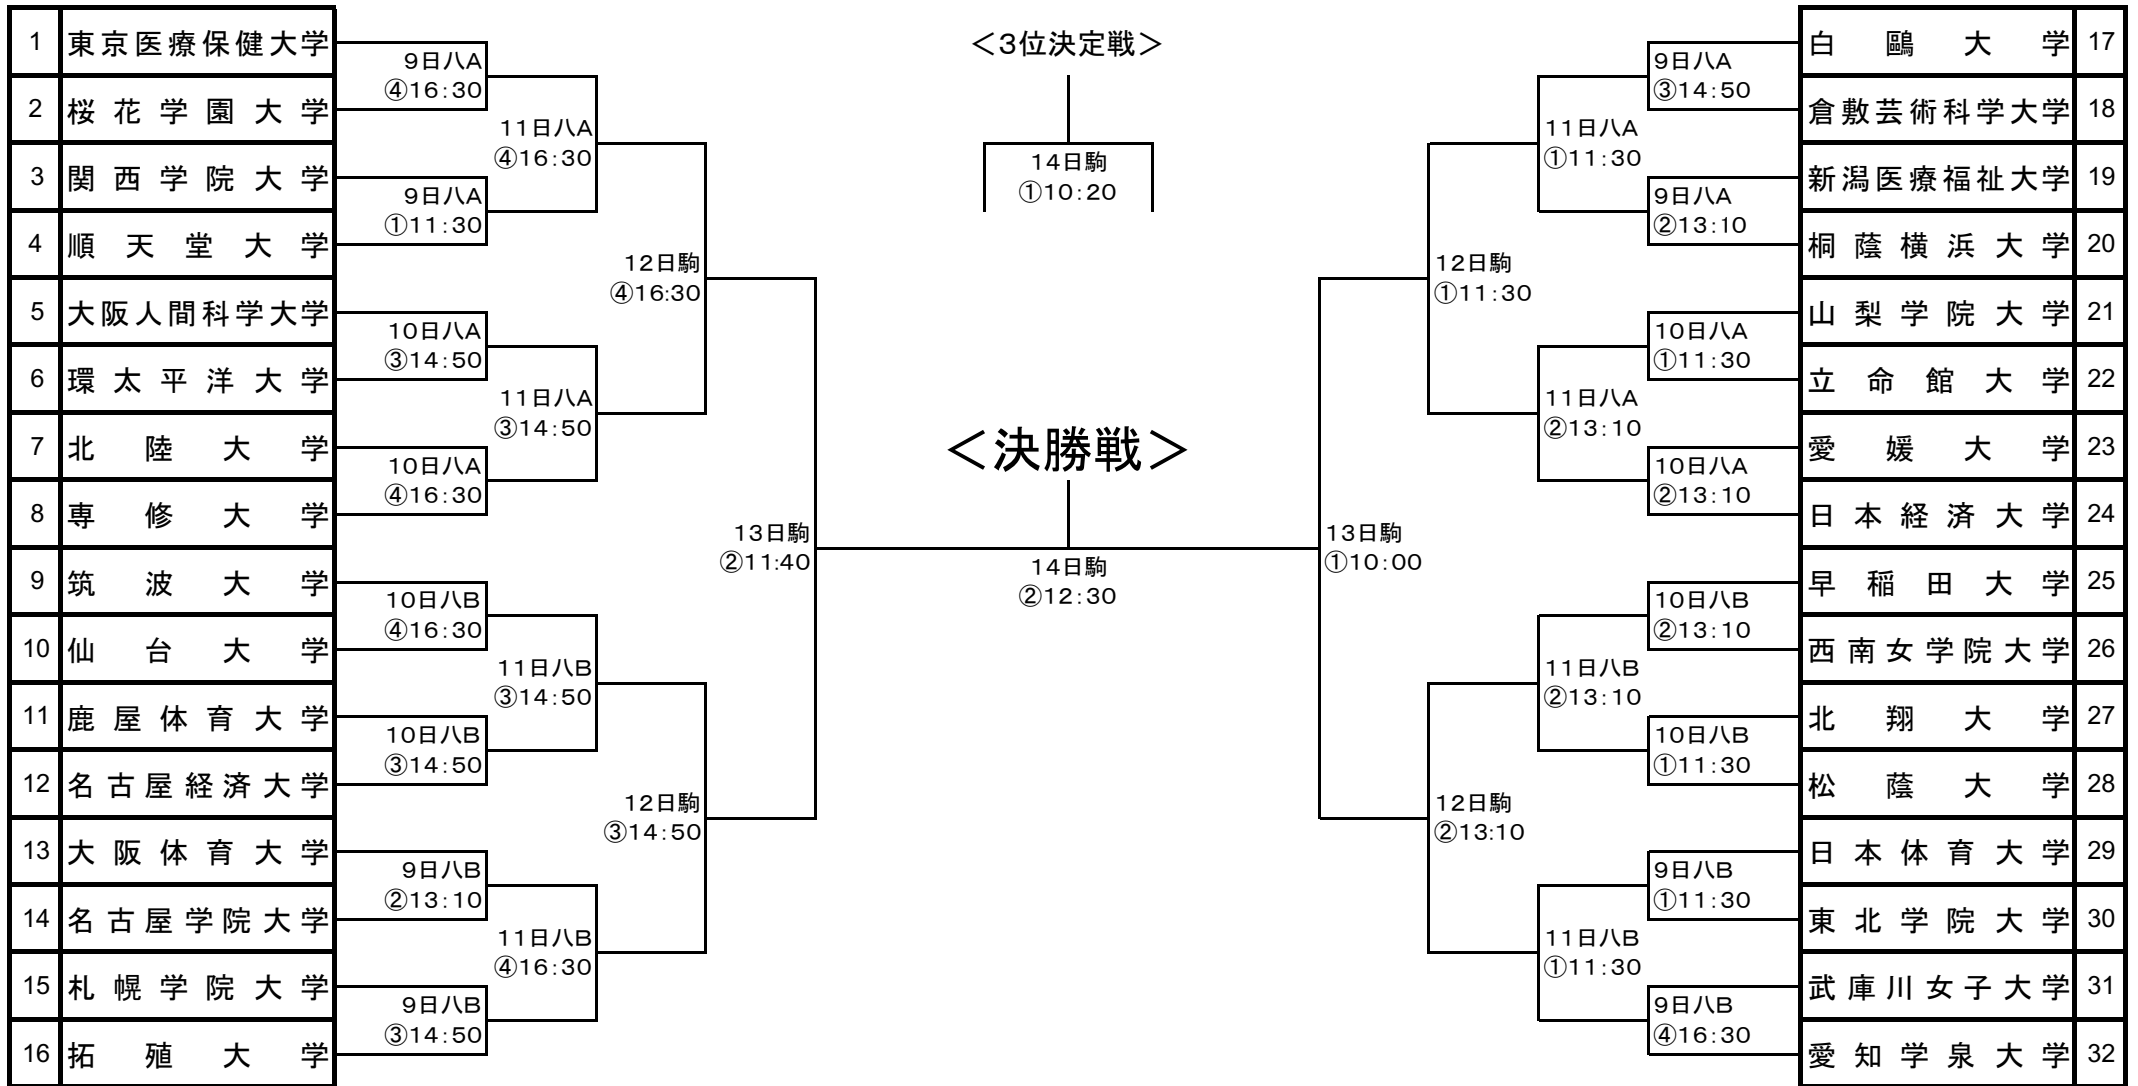

第71回全日本大学バスケットボール選手権大会 女子組み合わせ表

WOMEN

駒:駒沢オリンピック公園総合運動場 体育館
八:エスフォルタアリーナ八王子

ALL JAPAN INTERCOLLEGIATE BASKETBALL CHAMPIONSHIP 2019