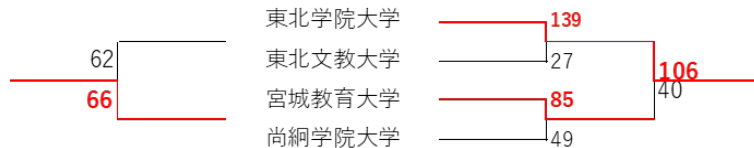

女子Bブロック

東北学院大学	139	37	-	8	27	東北文教大学	宮城教育大学	85	22	-	7	49	尚綱学院大学
		27	-	6					30	-	6		
		39	-	7					14	-	21		
		36	-	6					19	-	15		
東北学院大学	106	26	-	15	40	宮城教育大学	尚綱学院大学	66	14	-	9	62	東北文教大学
		22	-	6					22	-	15		
		23	-	10					11	-	18		
		35	-	9					19	-	20		

東北学院大学と福島大学は決勝ラウンドへ進出

女子の部

予選ラウンド

Aブロック

	福島	東北	東北福祉
1 福島大学		○117-54	○120-30
2 東北大学	×30-120		○92-56
3 東北福祉大学	×56-92	×54-117	

Bブロック

決勝ラウンド

第40回南奥羽地区大学春季バスケットボール大会 予選ラウンド 男子結果

令和元年5月18日(土)~19日(日)・25日(土)~26日(日)

A・Bコート:山辺町民総合体育館

C・Dコート:福島大学体育館

男子Aブロック

	23	—	17				15	—	21		
宮城教育大学	96	22	—	6	61	会津大学	宮城教育大学	66	26	—	14
		27	—	17					15	—	13
		24	—	21					10	—	4
		23	—	18							
宮城大学	91	26	—	15	67	会津大学					
		33	—	19							
		9	—	15							