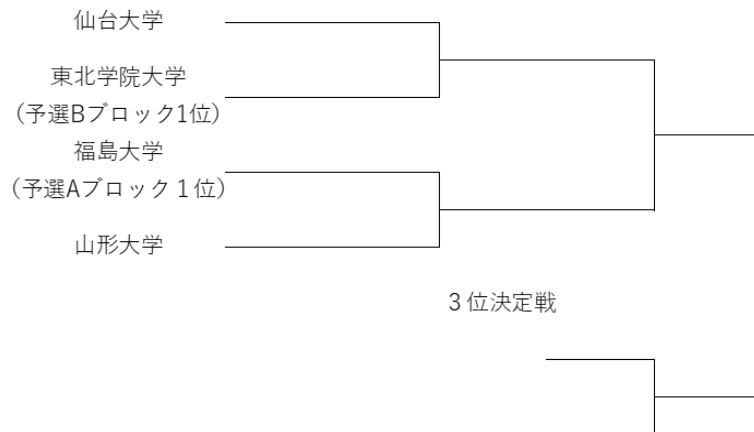

東北学院大学と福島大学は決勝ラウンドへ進出

女子の部

予選ラウンド

Aブロック

	福島	東北	東北福祉
1 福島大学		○117-54	○120-30
2 東北大学	×30-120		○92-56
3 東北福祉大学	×56-92	×54-117	

Bブロック

決勝ラウンド

第40回南奥羽地区大学春季バスケットボール大会 予選ラウンド 男子結果

令和元年5月18日(土)~19日(日)・25日(土)~26日(日)

A・Bコート:山辺町民総合体育館

C・Dコート:福島大学体育館

男子Aブロック

	23	—	17				15	—	21		
宮城教育大学	96	22	—	6	61	会津大学	宮城教育大学	66	26	—	14
		27	—	17					15	—	13
		24	—	21					10	—	4
		23	—	18							
宮城大学	91	26	—	15	67	会津大学					
		33	—	19							
		9	—	15							