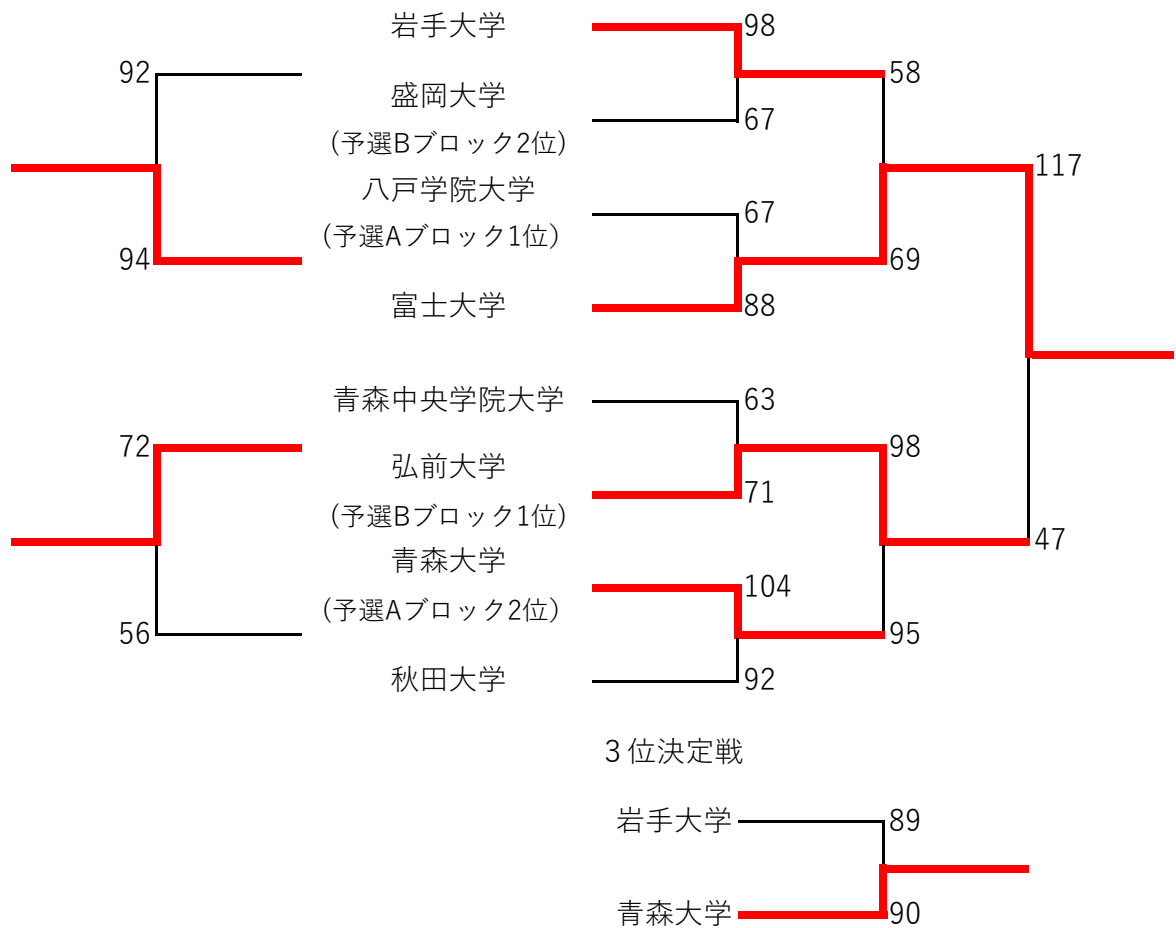

結果:女子

優勝 富士大学
 準優勝 八戸学院大学
 3位 岩手大学

| | | | |
|--------|--------|-----|-------|
| 最優秀選手賞 | 富士大学 | 13番 | 鈴木彩 |
| 敢闘賞 | 八戸学院大学 | 44番 | 増田美泉 |
| 優秀選手賞 | 富士大学 | 27番 | 舘岡果南 |
| | 富士大学 | 32番 | 佐々木菜摘 |
| | 八戸学院大学 | 77番 | 西村葉月 |
| | 岩手大学 | 24番 | 佐々木柚帆 |
| | 弘前大学 | 14番 | 佐藤菜摘 |

第40回北奥羽地区大学春季バスケットボール大会 決勝ラウンド 結果

令和元年5月25日(土)～26日(日)

A・Bコート：岩手大学体育館

男子の部決勝ラウンド

女子の部決勝ラウンド