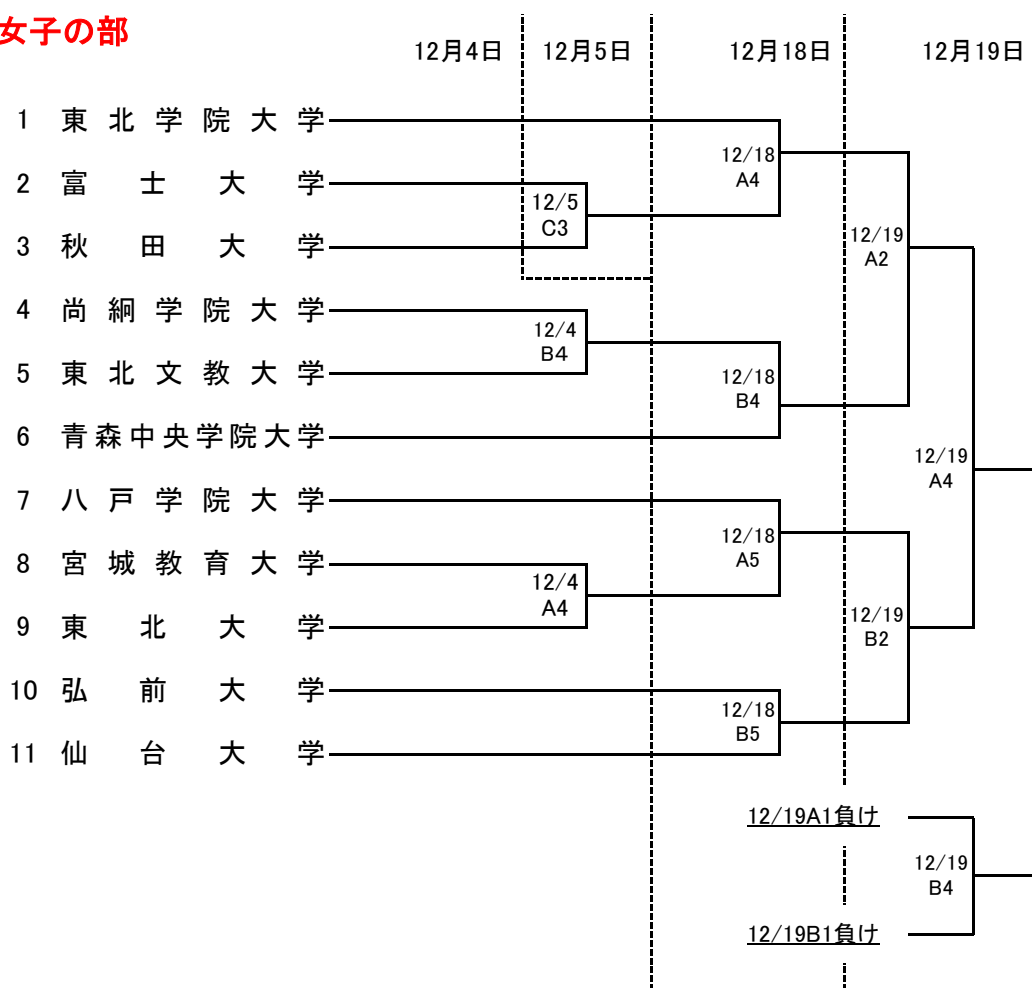

第45回 東北大学新人大会

令和3年12月4日(土)～5日(日)・18日(土)～19日(日)

A・Bコート:山形県中山町総合体育館

C・Dコート:青森中央学院大学第2体育館

男子の部

試合開始時間	コート	1	2	3	4	5
2021/12/4-5	A・Cコート	10:00	12:00	14:00	16:00	18:00
	B・Dコート	10:15	12:15	14:15	16:15	18:15
2021/12/18-19	A・Cコート	10:00	11:45	13:30	15:15	17:00
	B・Dコート	10:15	12:00	13:45	15:30	17:15

第45回 東北大学新人大会

令和3年12月4日(土)～5日(日)・18日(土)～19日(日)

A・Bコート:山形県中山町総合体育館

C・Dコート:青森中央学院大学第2体育館

女子の部

試合開始時間	コート	1	2	3	4	5
2021/12/4-5	A・Cコート	10:00	12:00	14:00	16:00	
	B・Dコート	10:15	12:15	14:15	16:15	
2021/12/18-19	A・Cコート	10:00	11:45	13:30	15:15	17:00
	B・Dコート	10:15	12:00	13:45	15:30	17:15