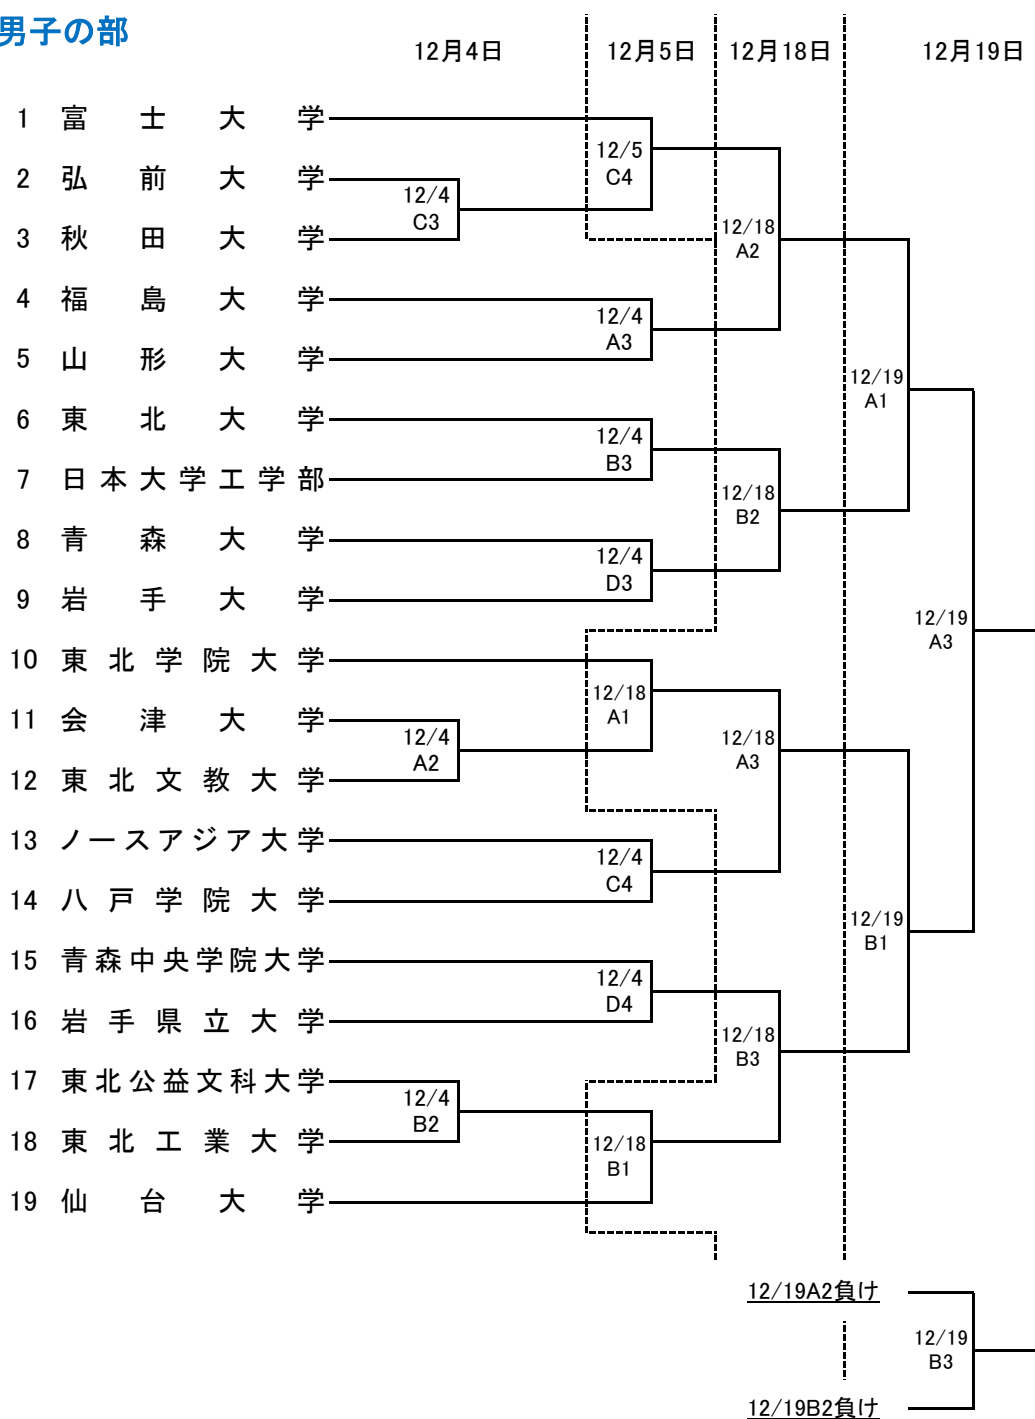

第45回 東北大学新人大会

令和3年12月4日(土)～5日(日)・18日(土)～19日(日)

A・Bコート:山形県中山町総合体育館

C・Dコート:青森中央学院大学第2体育館

男子の部

試合開始時間	コート	1	2	3	4	5
2021/12/4-5	A・Cコート	10:00	12:00	14:00	16:00	18:00
	B・Dコート	10:15	12:15	14:15	16:15	18:15
2021/12/18-19	A・Cコート	10:00	11:45	13:30	15:15	17:00
	B・Dコート	10:15	12:00	13:45	15:30	17:15

第45回 東北大学新人大会

令和3年12月4日(土)～5日(日)・18日(土)～19日(日)

A・Bコート:山形県中山町総合体育館

C・Dコート:青森中央学院大学第2体育館

女子の部

試合開始時間	コート	1	2	3	4	5
2021/12/4-5	A・Cコート	10:00	12:00	14:00	16:00	
	B・Dコート	10:15	12:15	14:15	16:15	
2021/12/18-19	A・Cコート	10:00	11:45	13:30	15:15	17:00
	B・Dコート	10:15	12:00	13:45	15:30	17:15