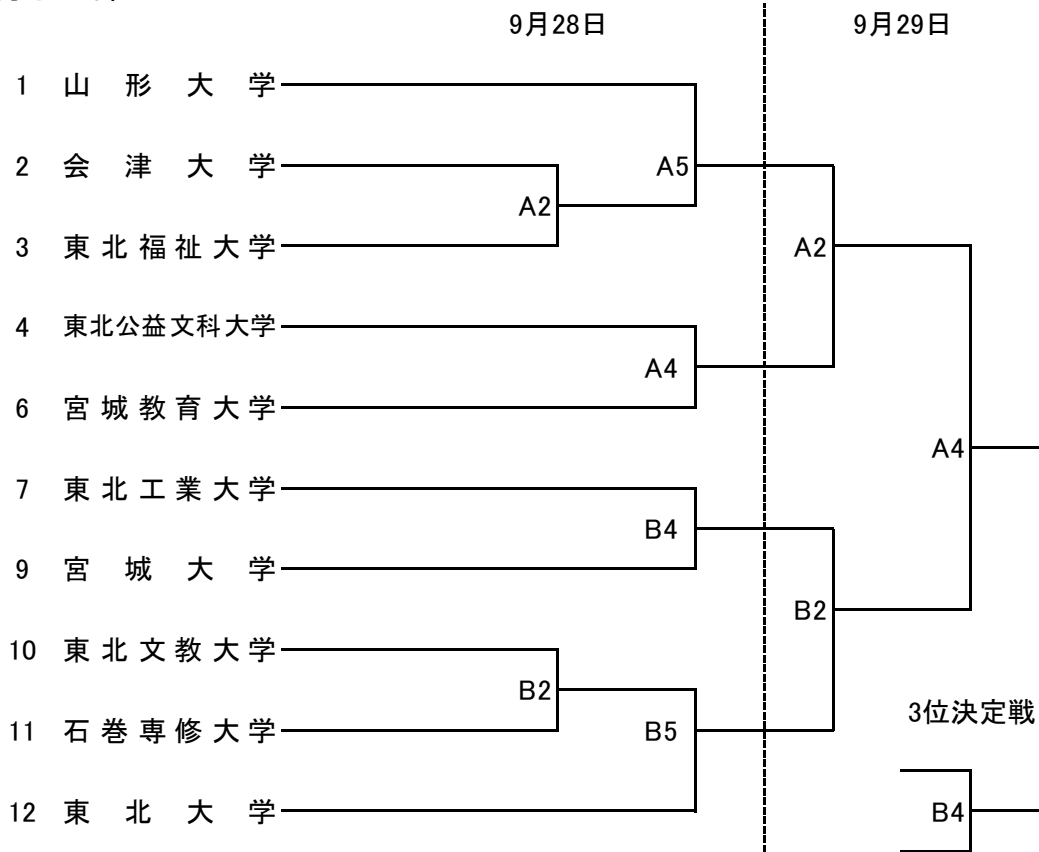

二部 南奥羽 組合せ

会場: 東北学院大学泉キャンパス

男子の部

女子の部

試合開始時刻

1	2	3	4	5
10:00	11:30	13:00	14:30	16:00