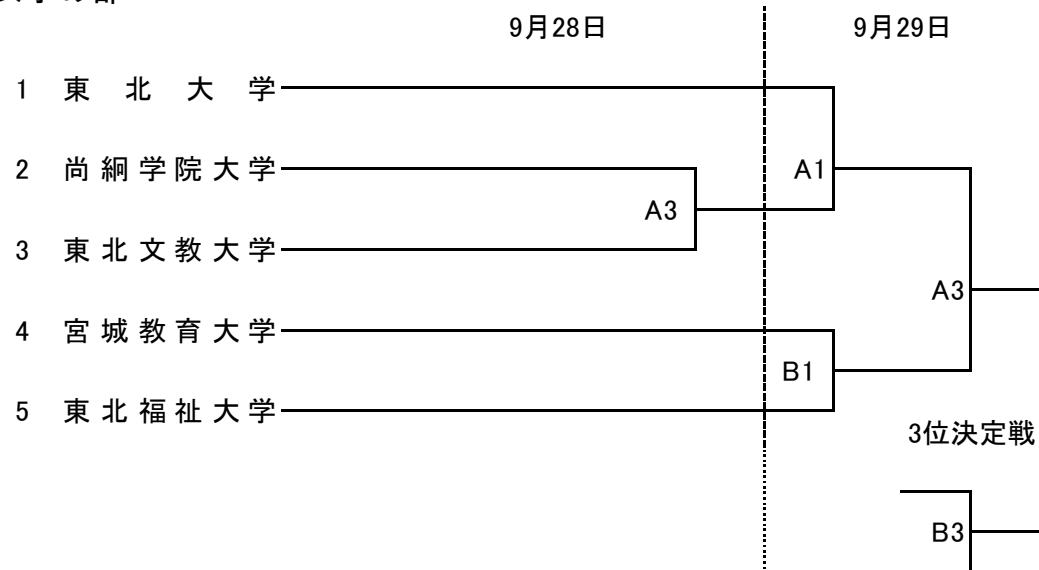

二部 南奥羽 組合せ

会場: 東北学院大学泉キャンパス

男子の部

女子の部

試合開始時刻

1	2	3	4	5
10:00	11:30	13:00	14:30	16:00