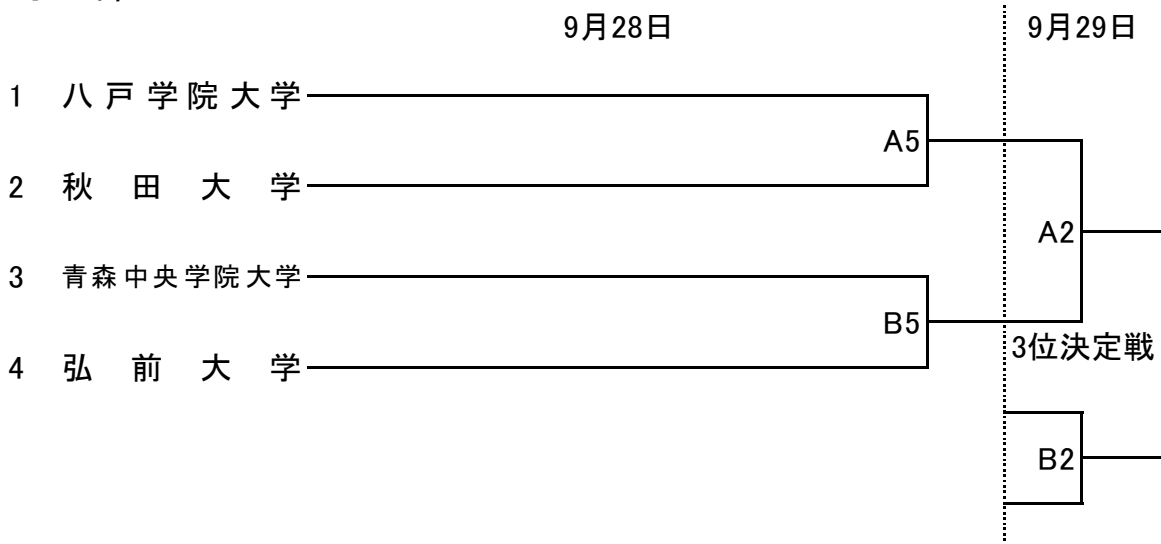

二部 北奥羽 組合せ

会場: 岩手大学体育館

男子の部

女子の部

試合開始時刻

1	2	3	4	5
10:00	11:30	13:00	14:30	16:00