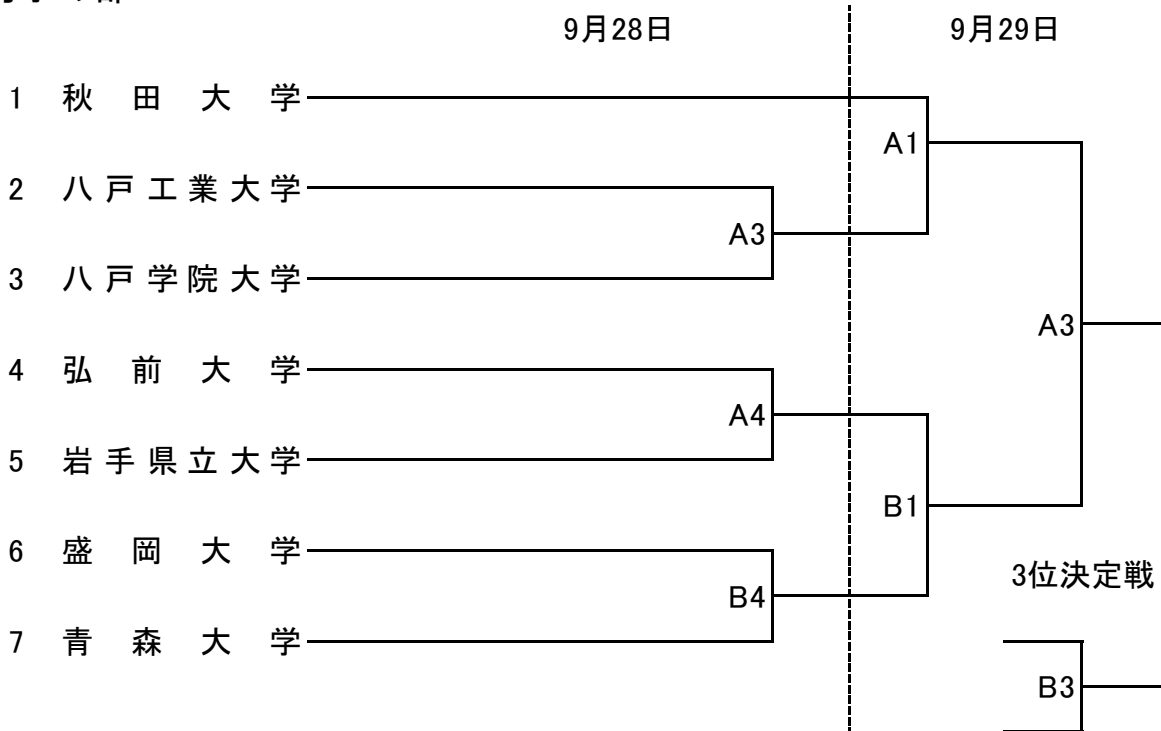

二部 北奥羽 組合せ

会場: 岩手大学体育館

男子の部

女子の部

試合開始時刻

1	2	3	4	5
10:00	11:30	13:00	14:30	16:00